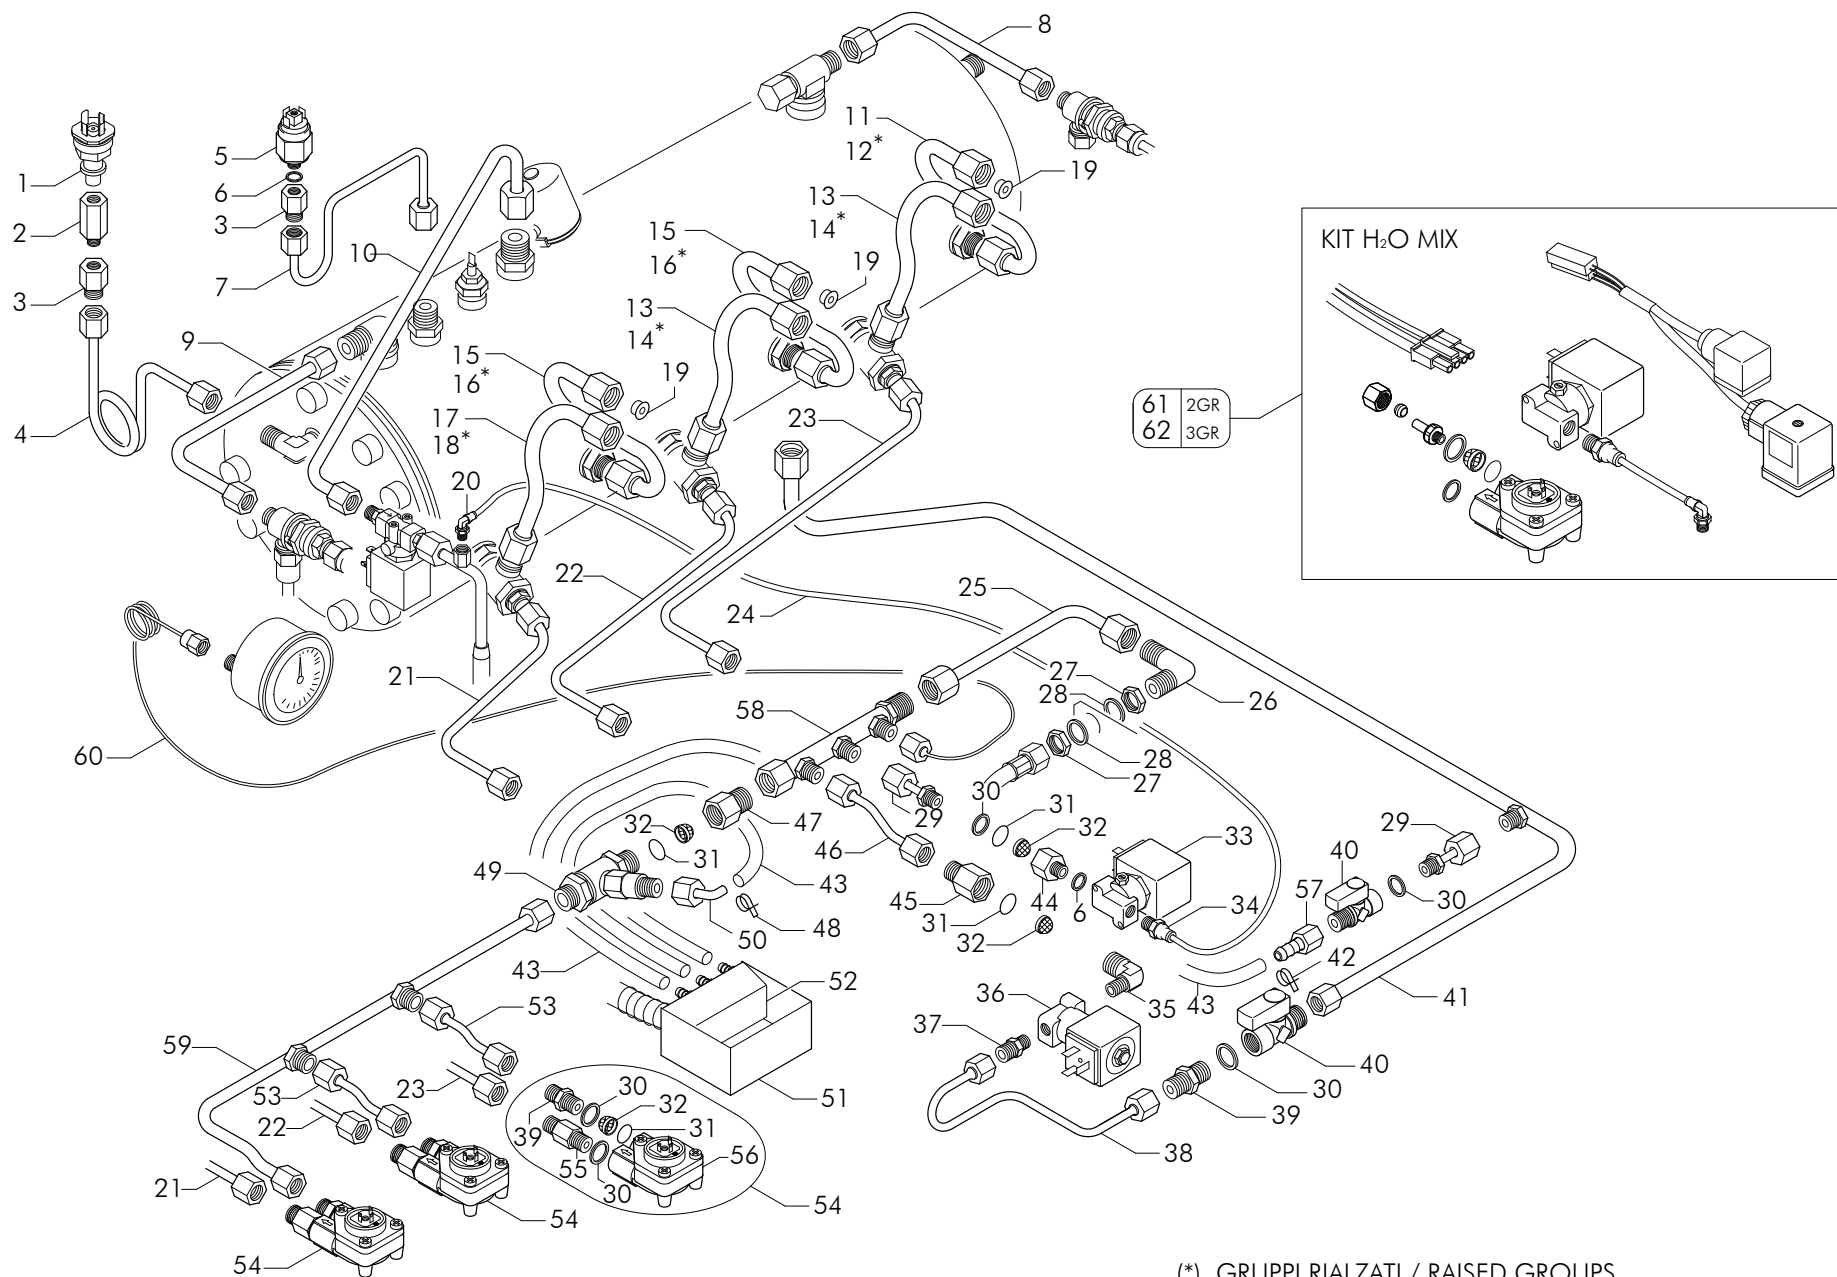

(*) GRUPPI RIALZATI / RAISED GROUPS
GROUPES REHAUSSÉS / ERHOEHTE GRUPPEN

DISPLAY 3GR