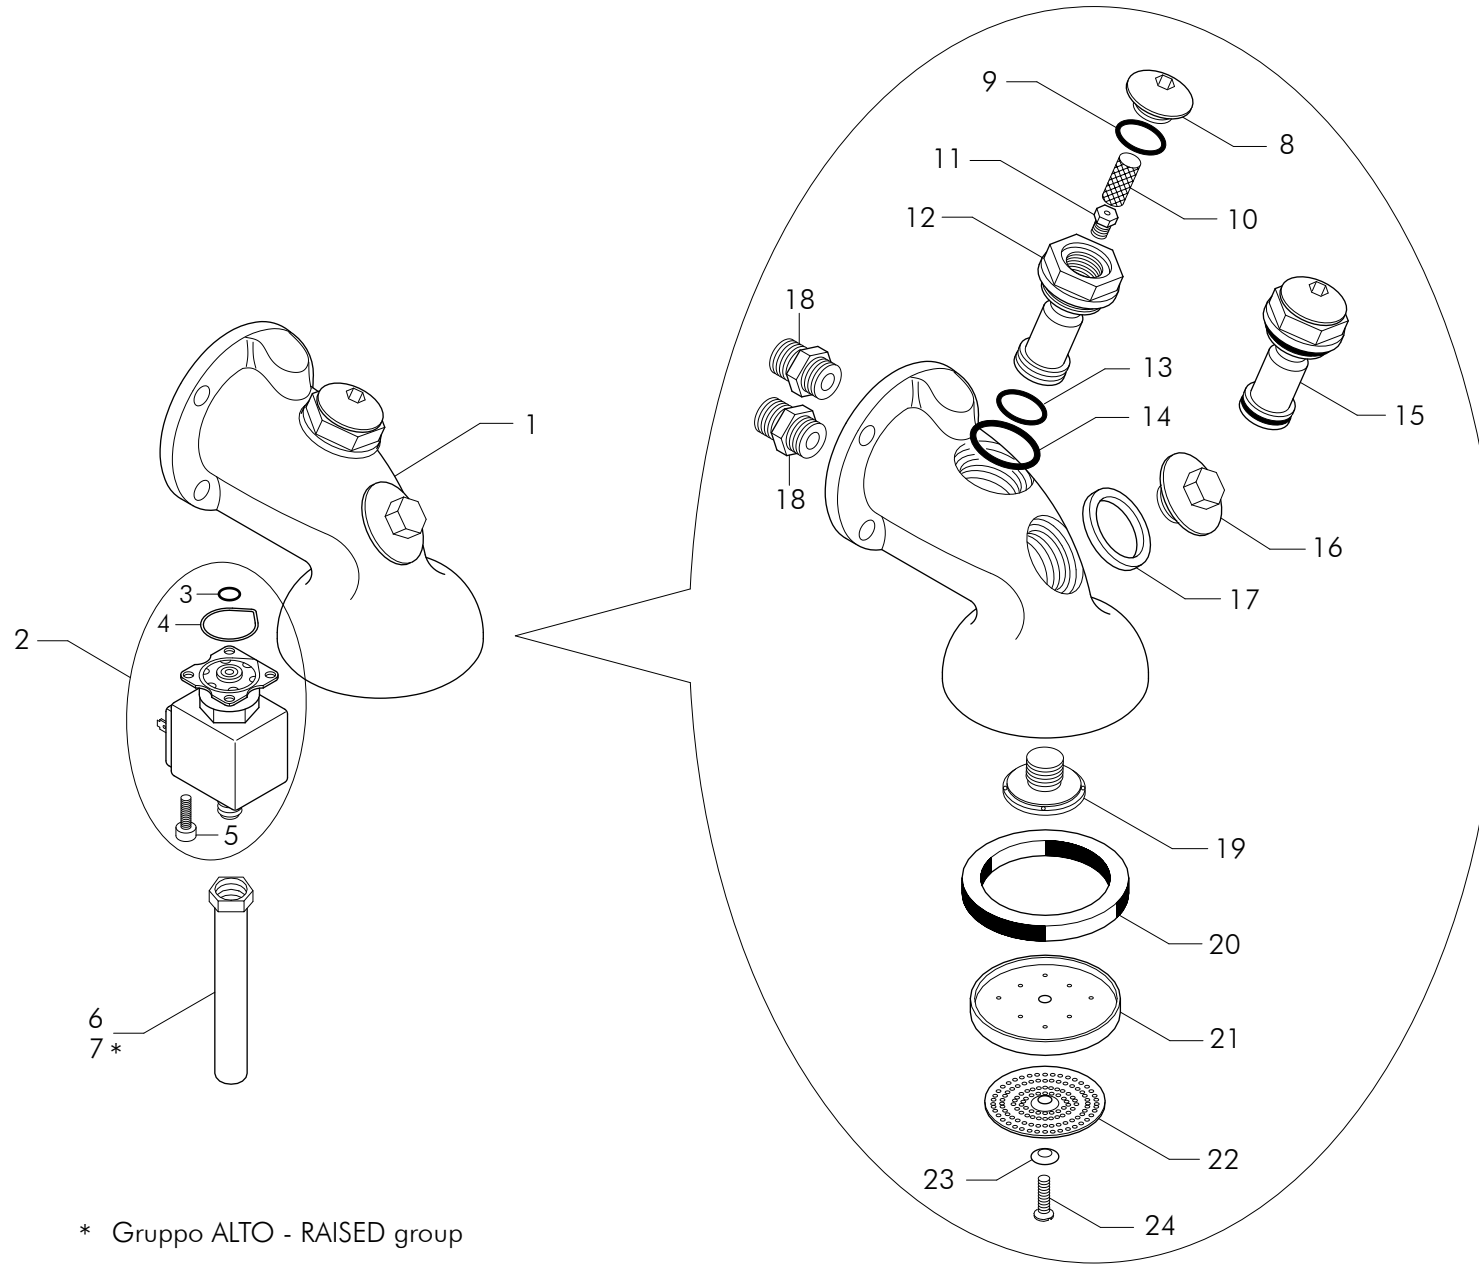

* Gruppo ALTO - RAISED group

Pos	Code	Denominazione - IT -	Denomination - EN -	Denomination - FR -	Denomination - DE -
1	56082106	GRUPPO CTS 2003 NEUTRO	NEUTRAL CTS GROUP 2003	GROUPE CTS 2003 NEUTRE	GRUPPE CTS 2003 NEUTRAL
2	834718151R	KIT ELETTROVALVOLA GRUPPO 230V	GROUP SOLENOID VALVE 230V KIT	KIT ELECTROVANNE GROUPE 230V	MAGNETVENTIL GRUPPE KIT 230V
2	834718181015R	KIT ELETTROVALVOLA GRUPPO 110-120V NSF	KIT GROUP SOLENOID VALVE 110-120V NSF	KIT ELECTROVANNE GROUPE 110-120V NSF	KIT MAGNETVENTIL GRUPPE 110-120V NSF
3	12299002	GUARNIZIONE ROSSA PICCOLA	RED GASKET	JOINT ROUGE	DICHTUNG ROT
4	12299001	GUARNIZIONE VERDE A GOCCIA	GASKET	JOINT	DICHTUNG
5	23563	VITE TCEI 4x6	SCREW TCEI 4x6	VIS TCEI 4x6	SCHRAUBE TCEI 4x6
6	52000168	TUBO D-12 L.92	TUBE D-12 L.92	TUYAU D-12 L.92	ROHR D-12 L.92
7	52000194	TUBO D-12 L.132	TUBE D-12 L.132	TUYAU D-12 L.132	ROHR D-12 L.132
8	25789306	TAPPO PORTA GIGLEUR GRUPPO CTS 03	CAP GROUP JET	BOUCHON GIGLEUR	STOPFEN EINSPRITZDUSE
9	12336000	GUARNIZIONE ORM 0170-30 NBR Di17x3	GASKET ORM 0170-30 HNBR 70Sh	JOINT ORM 0170-30 HNBR 70Sh	DICHTUNG ORM 0170-30 HNBR 70Sh
10	10253	FILTRO GIGLER	JET FILTER	FILTRE GICLEUR	DUSE FILTER
11	10300001	GIGLER OTT. x GRUPPO D 0.7	BRASS GROUP JET D 0.7	GIGLEUR LAITON POUR GROUPE D 0.7	VERMESSINGTE GRUPPENDUSE D 0.7
12	25739502	PORTAGIGLER GRUPPO CTS 03	NOZZLE HOLDER GROUP CTS 03	PORTE-GICLEUR GROUPE CTS 03	DUSEHALTER GRUPPE CTS 03
13	12300026	GUARNIZIONE OR	O RING GASKET	JOINT OR	OR DICHTUNG
14	12336001	GUARNIZIONE NBR Di25x4	GASKET NBR Di 25x4	JOINT NBR Di 25x4	DICHTUNG NBR Di 25x4
15	56130001	ASSIEME PORTAGIGLER GRUPPO CTS 03	ASSEMBLY NOZZLE HOLDER GROUP CTS 03	PORTE-GICLEUR GROUPE CTS 03	DUSEHALTER GRUPPE CTS 03R
16	25789305	TAPPO CAMERA PREINFUSIONE GRUPPO CTS 03	CAP GROUP JET	BOUCHON GIGLEUR	STOPFEN EINSPRITZDUSE
17	12012006	GUARNIZIONE TEFLON 33x28x4 GRUPPO CTS 03	GASKET TEFLON 33x28x4 GROUP CTS 03	JOINT TEFLON 33x28x4 GROUPE CTS 03	TEFLON DICHTUNG 33x28x4 GRUPPE CTS 03
18	25687002	RACCORDO 3/8x3/8 GAS GRP CTS 03	CONNECTOR 3/8x3/8 CTS 03 UNIT	RACCORD 3/8x3/8 GR. CTS 03	ANSCHLUSS 3/8x3/8 CTS 03
19	25422008	DIFFUSORE GRUPPO CTS	GROUP DIFFUSER	DIFFUSEUR GROUPE	GRUPPE VERTEILER
20	12215	GUARN.GOMMA S.COPPA 72x56x8.5 MAGGIOR.	LARGER SIZED FILTER SUPPORT RUBBER	JOINT CAOUTCHOU SOUCOUPE 72x56x8.5	FILTERHALTER-GUMMIDICH. 72x56x8.5 GROSS
20	12217	GUARN.GOMMA S.COPPA 72x56x8 NORMALE	STANDARD SIZE FILTER SUPPORT GASKET	JOINT CAOUTCHOU SOUCOUPE 72x56x8 N	FILTERHALTER-GUMMIDICH.72x56x8 NORMAL
21	25627	PORTADOCCHETTA GRUPPO EROGAZIONE	WATER SPOUT UNIT SUPPORT	PORTE-DOUCHETTE GROUPE DISTRIBUTION	DUSCHTRAGER VERSORGUNGSEINHEIT
22	27100	DOCCETTA GRUPPO	GROUP SHOWER PLATE	DOUCHETTE GROUPE	DUSCHE VERTEILEREINHEIT
23	23260014	RONDELLA INOX 12x5	INOX WASHER 12X5	RONDELLE INOX 12x5	STAHL SCHEIBE 12x5
24	23514	VITE TPS INOX 5x20 TAGLIO CACC.	5x20 STAINLESS STEEL FLATHEAD SCREW	VIS TPS INOX 5x20 DE TOURNEVIS	SCHRAUBE TPS rostfrei5x20 SCHRAUBEN