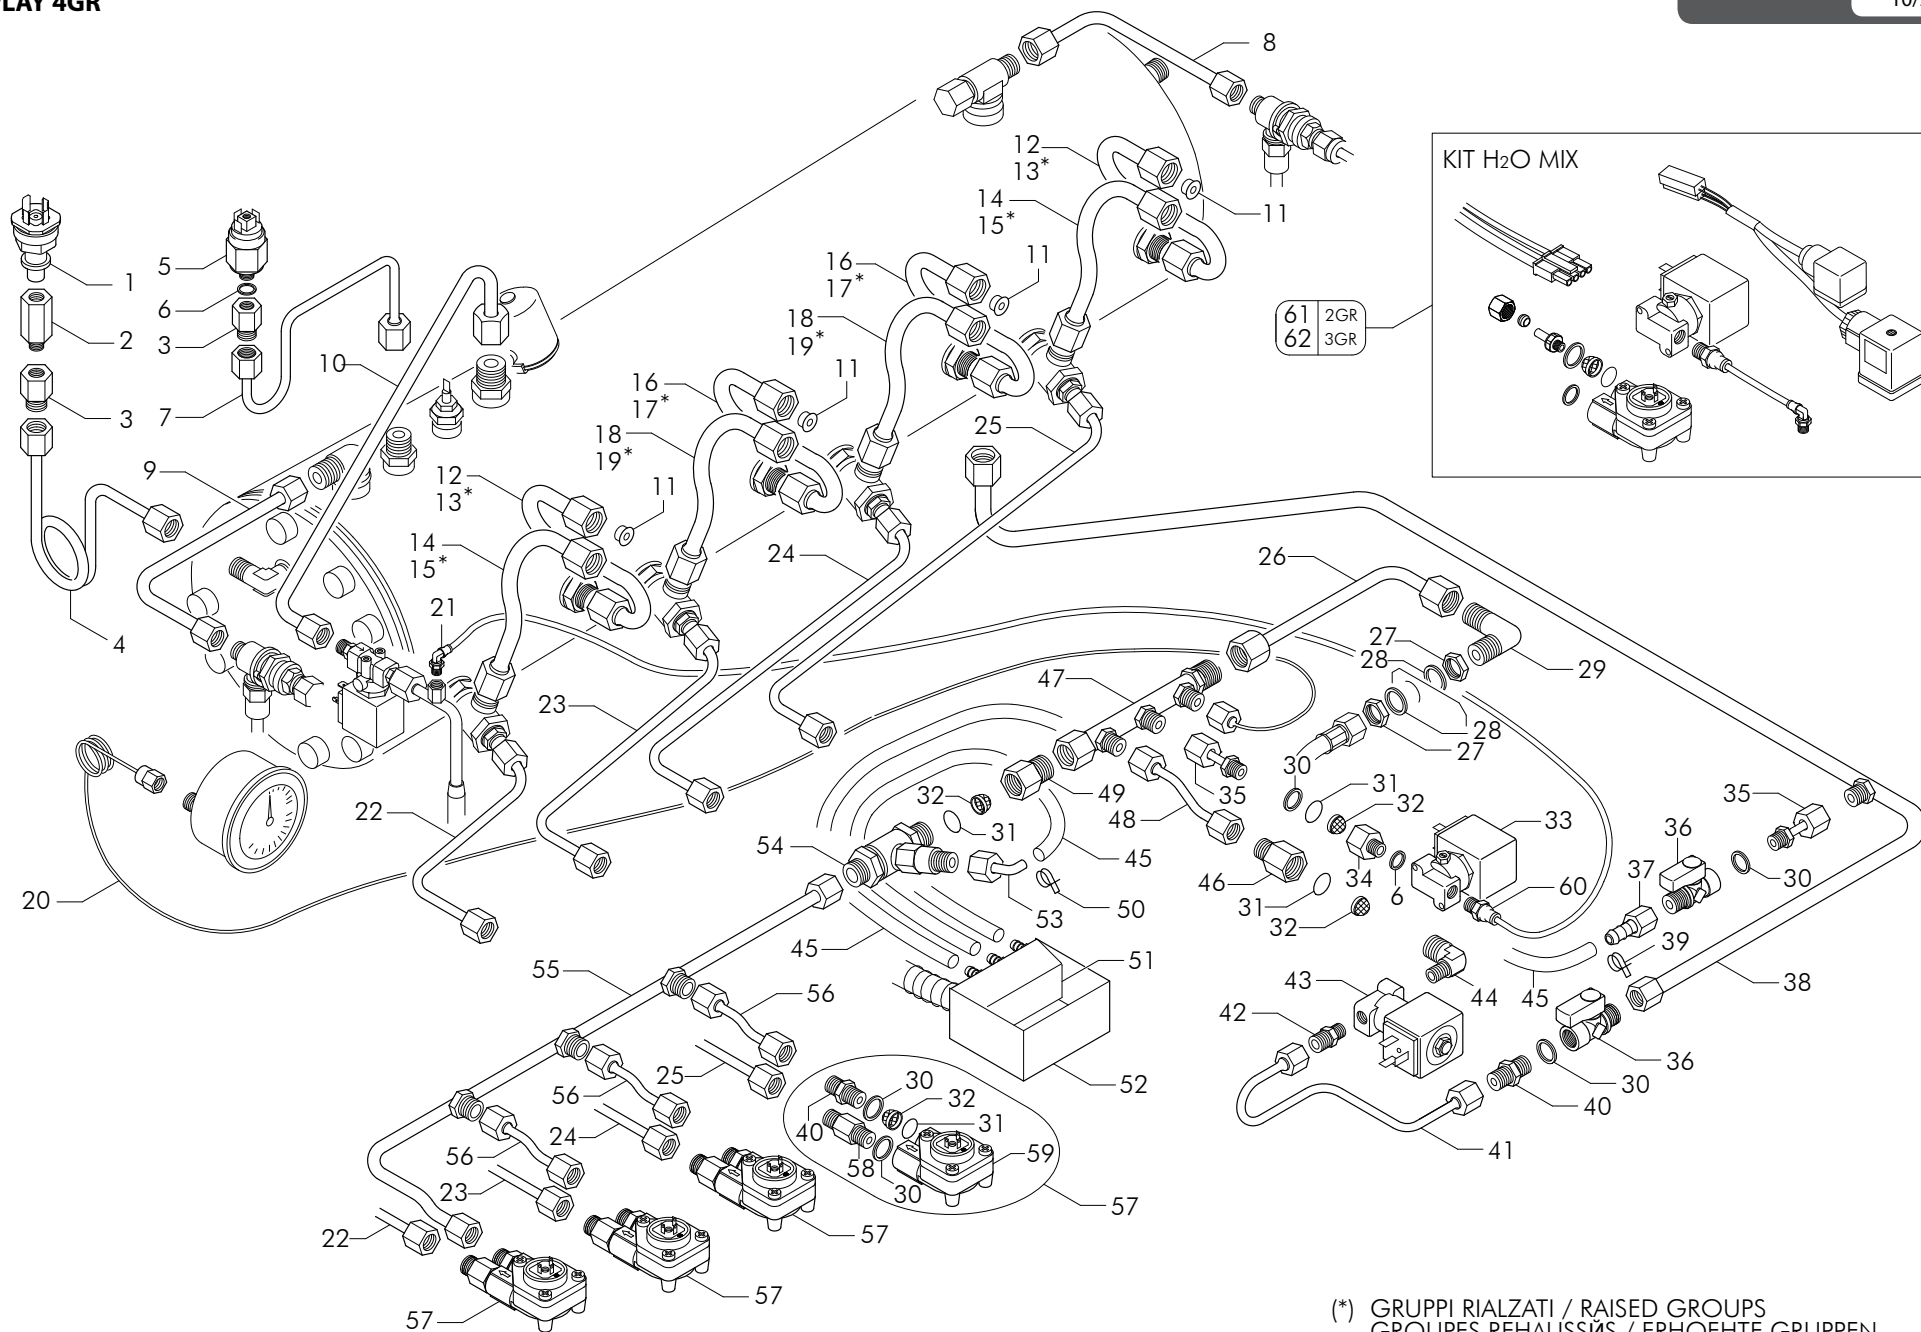

(*) GRUPPI RIALZATI / RAISED GROUPS
GROUPES REHAUSSÉS / ERHOEHTE GRUPPEN

DISPLAY 4GR