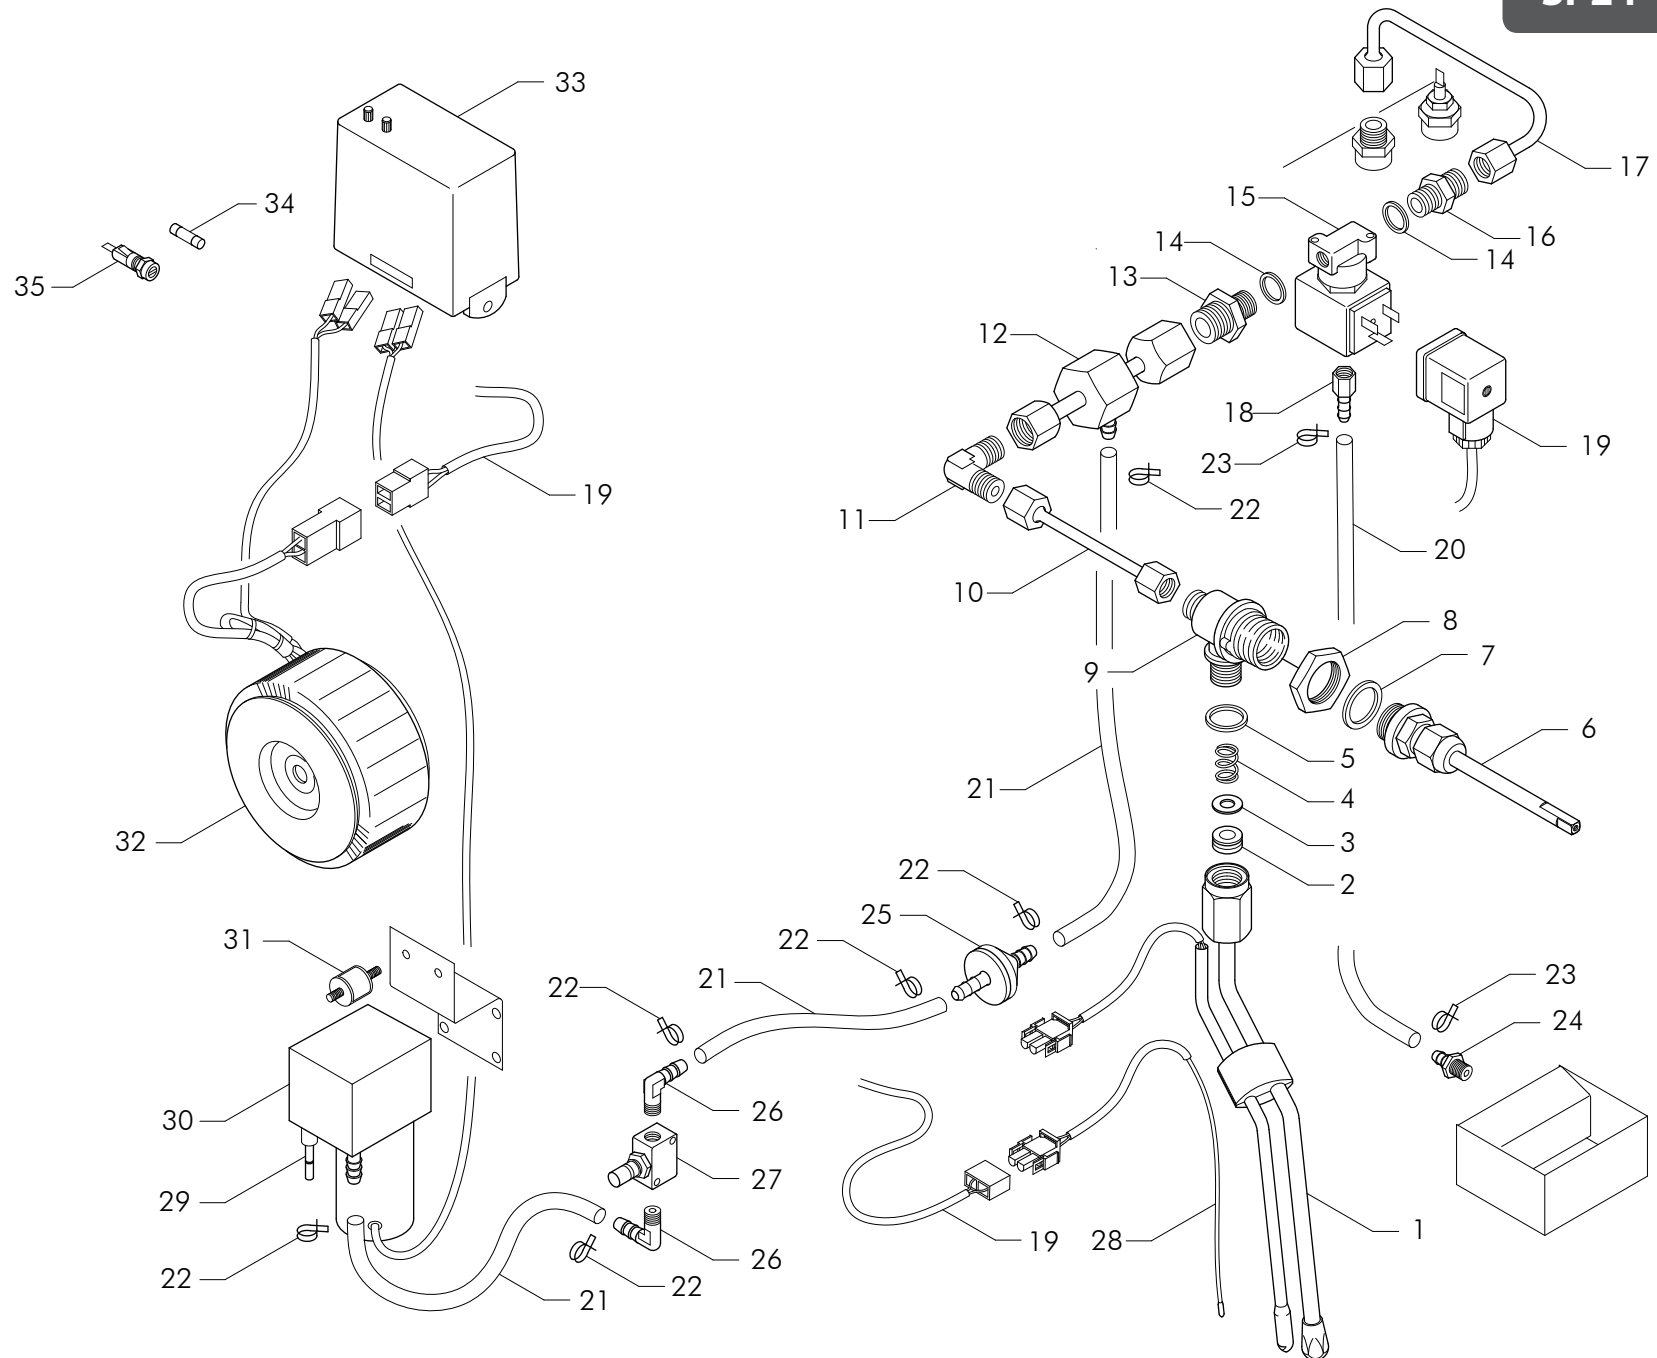

AUTOSTEAMER