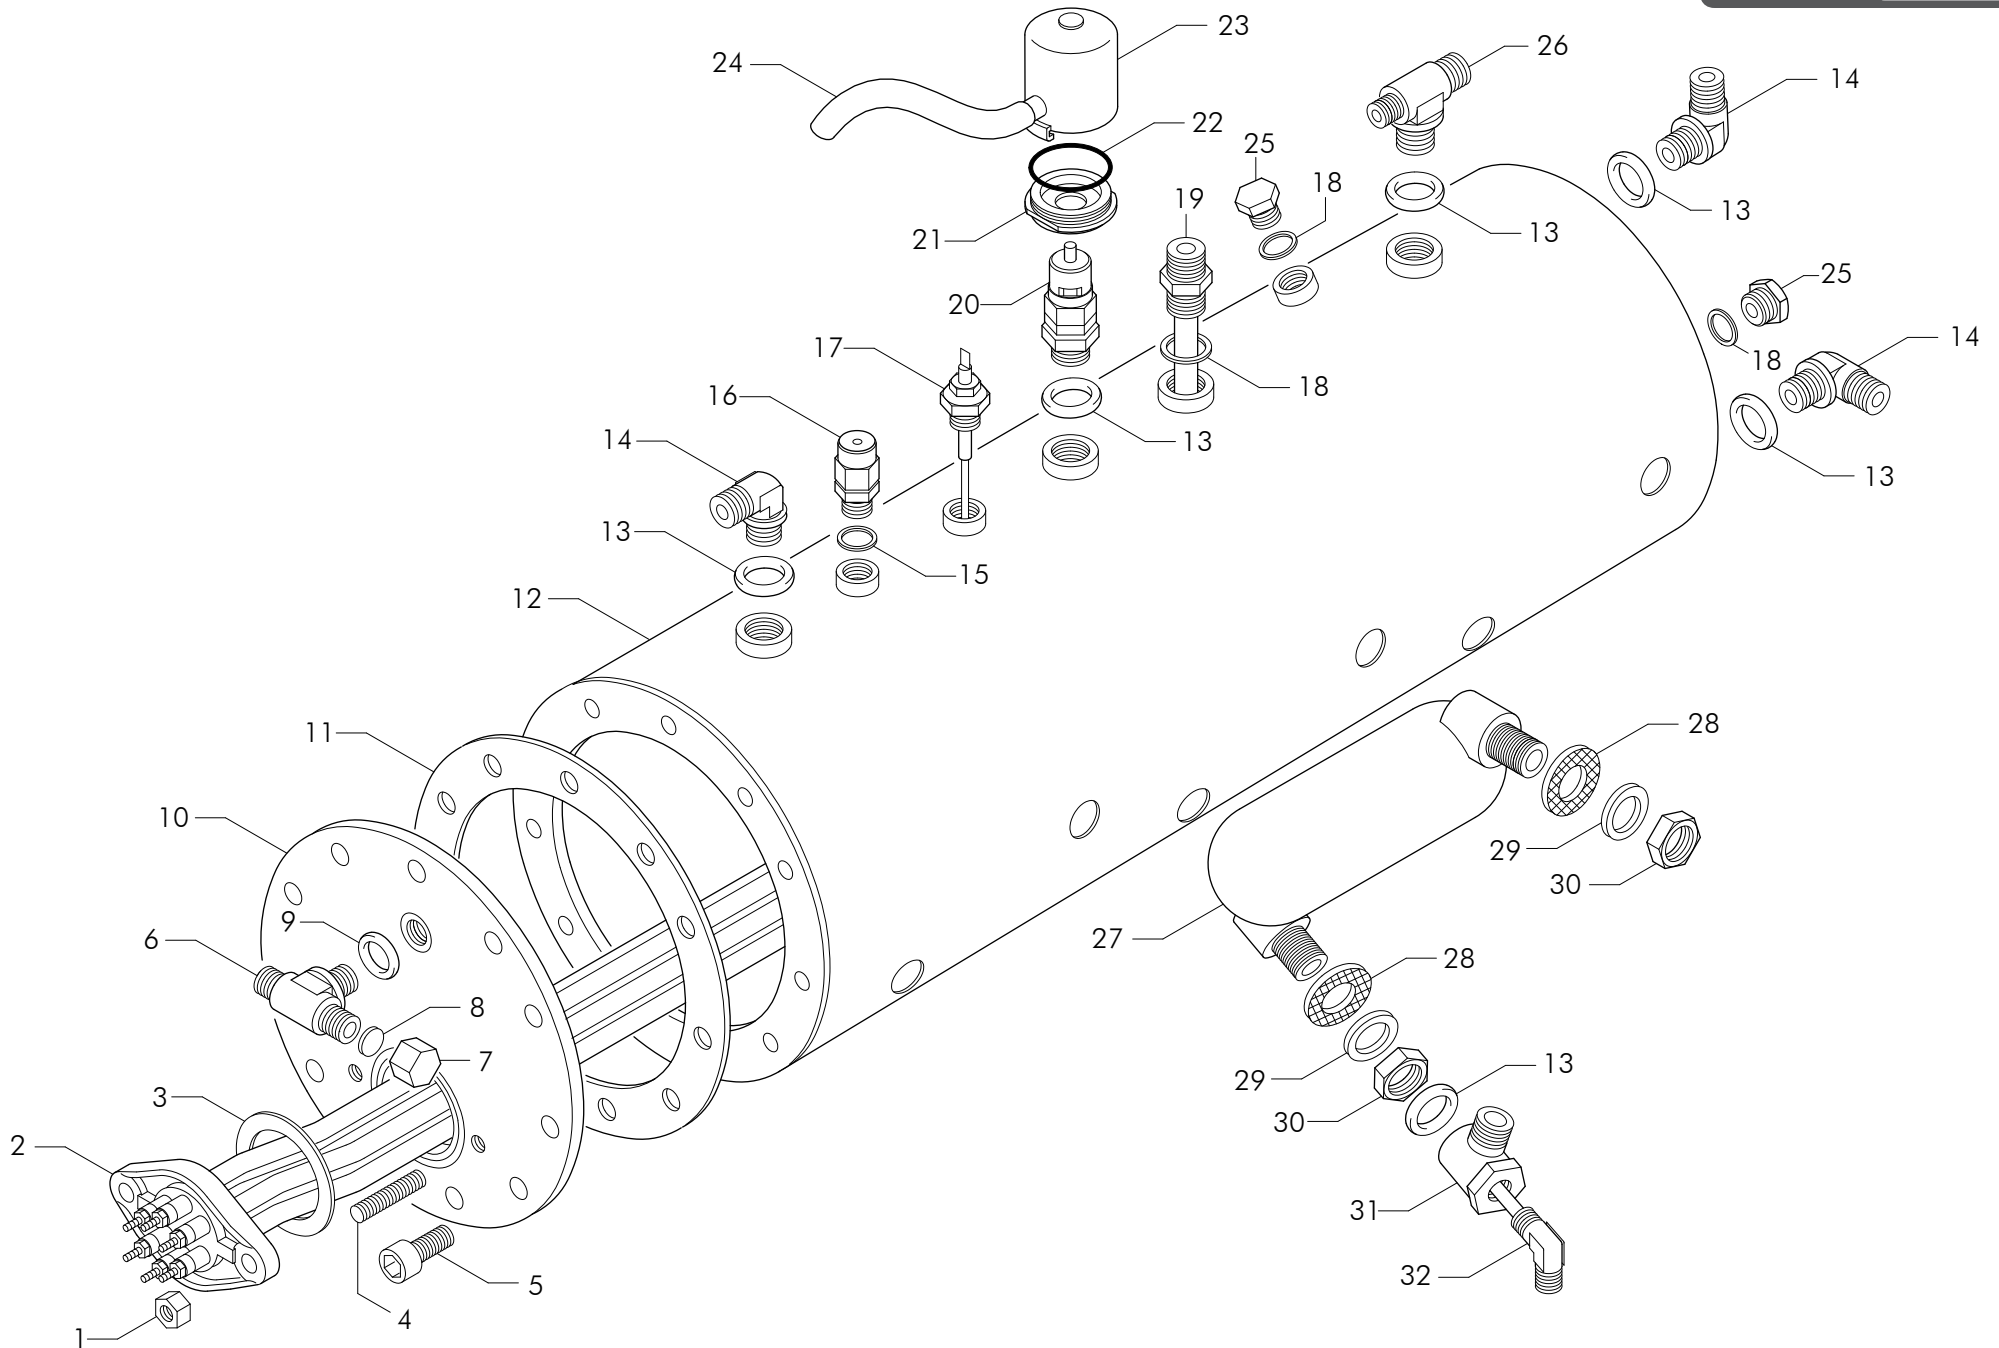

3GR

Pos	Code	Denominazione - IT -	Denomination - EN -	Denomination - FR -	Denomination - DE -
1	23049	DADO OTTONE M8	BRASS NUT M8	ECROU LAITON M8	MESSING-SCHRAUBENMUTTER M8
2	4617107	RESISTENZA 3GR 6P 230/240V 5000/5440W	HEATING ELEM. 3GR 220/240V 5000/5440	RESISTANCE 3GR 220/240V 5000/5440W	HEIZKORPER 3GR 220/240V 5000/5440W
3	12001	GUARNIZIONE TEFLON 58x43x2	TEFLON GASKET 58x43x2	JOINT TEFLON 58x43x2	TEFLON DICHTUNG 58x23x2
4	23133	PRIGIONIERO INOX 8x40	STAINLESS STEEL BOLT 8x40	VIS INOX 8x40	STAHLSCHRAUBE 8x40 8x40
5	23556	VITE TCEI INOX 10x20	STEEL SCREW TCCE 10X20	VIS INOX TCCE 10X20	STAHLSCHRAUBE TCCE 10x20
6	4943060	RACCORDO -T- 1/4x1/4x1/4 CW510L	'T' CONNECTOR 1/4x1/4x1/4 CW510L	RACCORD 'T' 1/4x1/4x1/4 CW510L	T'-ANSCHLUSS 1/4X1/4X1/4 CW510L
7	25782	TAPPO FEMMINA 1/4 GAS	1/4 GAS FEMALE TAP	BOUCHON FEMELLE 1/4 GAZ	INNENANSCHLUSSSTOPSEL 1/4 GAS
8	12007	GUARNIZIONE KLINGERSIL4400	KLINGERSIL4400 SEAL	JOINT KLINGERSIL4400	DICHTUNG KLINGER SIL4400
9	12100	GUARNIZIONE CU/ALIM 1/4 18.7x13.2x2.5	CU GASKET 1/4 18.7X13.2X2.5	JOINT CU 1/4 18.7X13.2X2.5	CU DICHTUNG 1/4 18.7x13.2x2.5
10	53011	FLANGIA	FLANGE	BRIDE	FLANSCH
11	12003	GUARNIZIONE CALDAIA	BOILER GASKET	JOINT CHAUDIERE	KESSELDICHTUNG
12	62250005	CALDAIA 3GR CTS	3GR CTS BOILER	CHAUDIERE 3GR CTS	KESSEL 3GR CTS
13	12101	GUARNIZIONE RAME 3/8 22x17x3	GASKET COPPER 3/8 22x17x3	JOINT CUIVRE 3/8 22x17x3	KUPFERDICHTUNG 3/8 22x17x3
14	4943052	RACCORDO "L" 3/8 CW510L	CONNECTOR 'L' 3/8	RACCORD 'L' 3/8	ANSCHLUSS 'L' 3/8
15	12153	GUARNIZIONE RAME 1/4 17x13.3x1.5	GASKET 1/4 17x13.3x1.5 COPPER	JOINT CUIVRE 1/4 17x13.3x1.5	KUPFERDICHTUNG 1/4 17x13.3x1.5
16	56150	VALVOLA ANTIRISUCCHIO V.A.R.	ANTI-EDDY VALVE V.A.R.	SOUPAPE ANTI-DEPRESSION V.A.R.	VENTIL UNTERDRUCKFREI V.A.R.
17	4920251	SONDA LIVELLO L.125	LEVEL PROBE L.125	JAUG L.125	PEGELFUHLER L.125
18	12154	GUARNIZIONE CU 3/8 22x17x1.5	GASKET COPPER 3/8 22x17x1,5	JOINT CUIVRE 3/8 22x17x1.5	KUPFERDICHTUNG 3/8 22x17x1.5
19	52001612	TUBO D-10 L.115	TUBE D-10 L.115	TUYAU D-10 L.115	ROHR D-10 L.115
20	20352	VALVOLA DI SICUREZZA *CE*	*CE* SAFETY VALVE	SOUPAPE DE SECURITE *CE*	SICHERHEITSVENTIL *CE*
21	15006001	FLANGIA VALVOLA SICUREZZA	FLANGE VALVE	JOINT VANNE	FLANSCH VENTIL
22	12300000	GUARNIZIONE OR	GASKET O RING	JOINT OR	OR DICHTUNG
23	56009980	ASSIEME PROTEZIONE VALVOLE SICUREZZA	UNIT PROTECTION VALVE	ENSEMBLE PROTECTION VANNE	SATZ-SCHUTZGITTER VENTIL
24	15478002	TUBO SILICONE 8x11 L.70cm	SILICONE TUBE 8x11 L.70cm	TUYAU SILICONE 8x11 L.70cm	SILIKONROHR 8x11 L.70cm
25	4925785	TAPPO MASCHIO 3/8	MALE CAP 3/8	BOUCHON MALE 3/8	STOPFEN 3/8
26	43033	RACCORDO "T" 3/8x3/8x1/4	3/8x3/8x1/4 T FITTING	RACCORD "T" 3/8x3/8x1/4	ANSCHLUSS 3/8x3/8x1/4 T
27	63200002	SCAMBIATORE CIRC.TERMOSIFONICA D-80	EXCHANGER WITH THERMOSIPH.CIRCULATI D-80	ECHANG. CIRCUL. A THERMOSIPHON D-80	AUSTAUSCHER MIT ROHREN D-80
28	12005	GUARNIZIONE 28x17x2	GASKET 28X17X2	JOINT 28X17X2	DICHTUNG 28x17x2
29	25651	RONDELLA OTTONE 3/8	BRASS WASHER 3/8	RONDELLE LAITON 3/8	MESSINGSCHIEBE 3/8
30	25356	CONTRODADO OTTONE 3/8	BRASS LOCK NUT 3/8	CONTRE-ECROU LAITON 3/8	MESSING-GEGENMUTTER 3/8
31	43030001	RACCORDO INIETTORE 3/8Fx3/8Mx14F	3/8Fx3/8Mx14F INJECTOR FITTING	RACC. INJECTEUR 3/8Fx3/8Mx14F	ANSCHLUSS EINSPRITZER 3/8Fx3/8Mx14F
32	52000410	TUBO D-6 L.85	TUBE D-6 L.85	TUYAU D-6 L.85	ROHR D-6 L.85