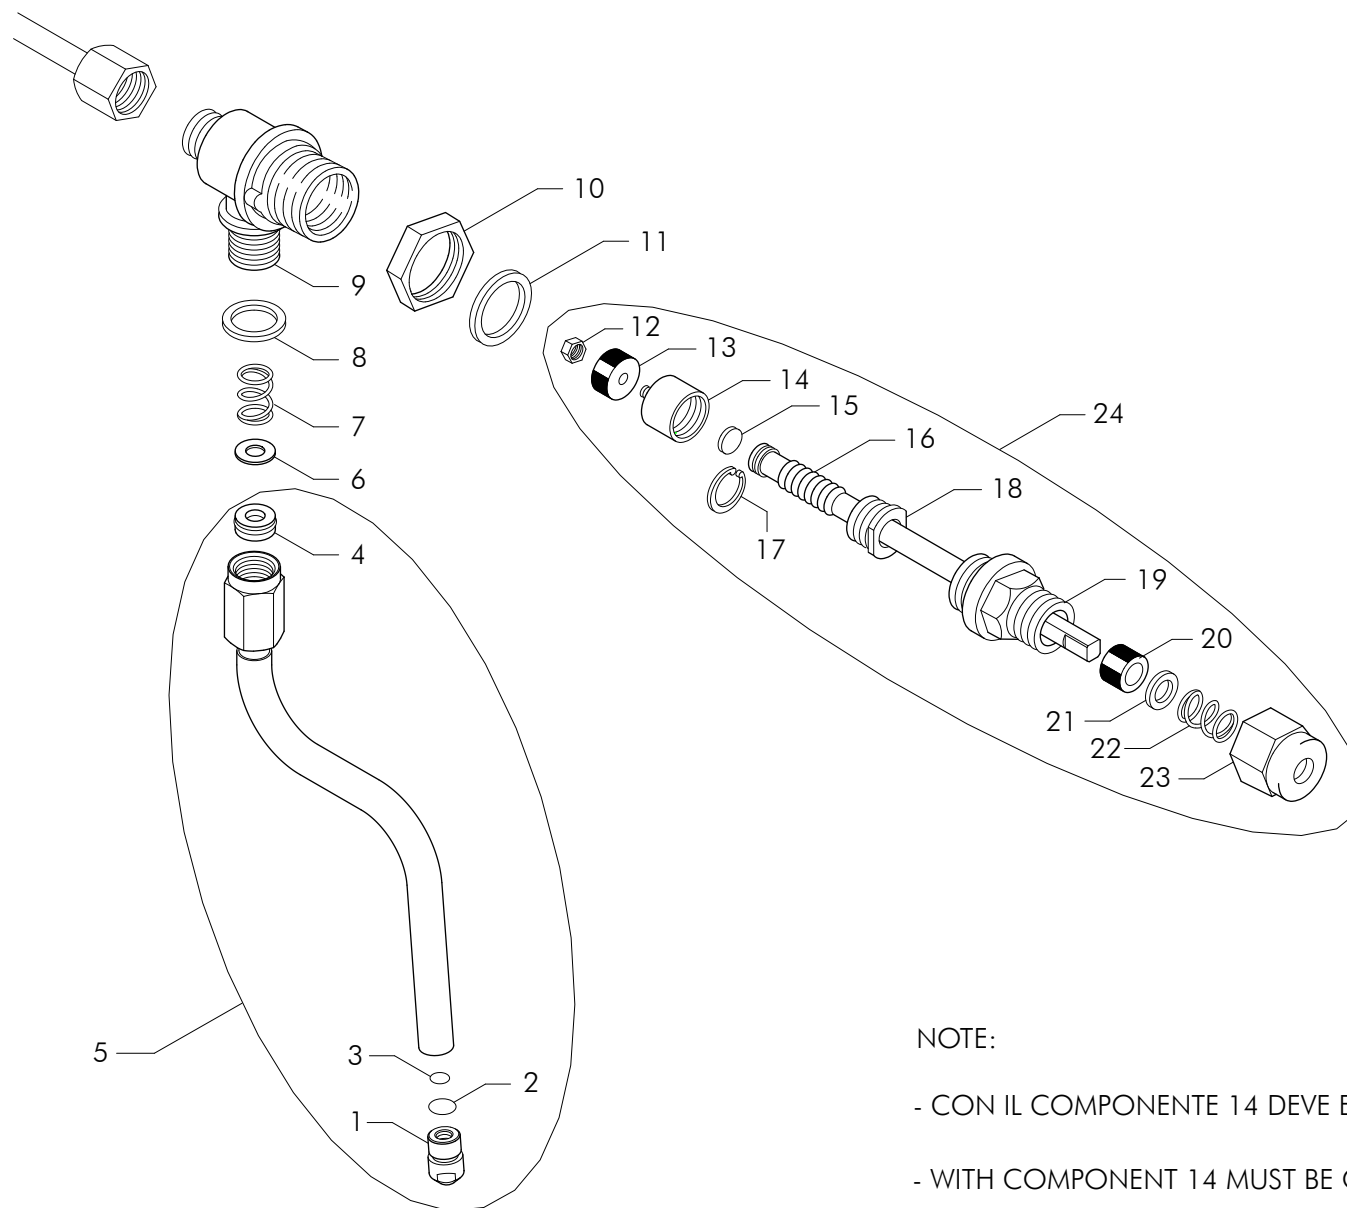

NOTE:

- CON IL COMPONENTE 14 DEVE ESSERE ORDINATO ANCHE IL 15
- WITH COMPONENT 14 MUST BE ORDERED 15 TOO

COOL TOUCH

Pos	Code	Denominazione - IT -	Denomination - EN -	Denomination - FR -	Denomination - DE -
1	15491055	SPRUZZATORE LANCIA COOL TOUCH	COOL TOUCH SPRAYER	PULVERISATEUR COOL TOUCH	INNENSPRITZDUSE COOL TOUCH
2	12306001	GUARNIZIONE OR 02037 9.25x1.78 HNBR 70 SH	O RING GASKET 110 9.25X1.78	JOINT OR 110 9.25X1.78	OR DICHTUNG 110 9.25x1.78
3	12305	GUARNIZIONE OR	O RING	JOINT OR	O-RINGDICHT
4	12661001	GUARNIZIONE OR CON LUNETTA VAPORE COOL TOU	OR REST FOR ST.STEEL STEAM PIPE	OR LUNETTE P.RESSORT TUYAU VAP. INOX	HALBE OR-DICHT.F.FEDER DAMPFROHR ED
5	25763170	LANCIA VAPORE INOX COOL TOUCH	STEAM TUBE COOL TOUCH S.STEEL	TUYAU VAPEUR INOX COOL TOUCH	DAMPFROHRSATZ STAHL COOL TOUCH
6	23260018	RONDELLA ELASTICA D-14,2 Sp.1	WASHER D-14,2	RONDELLE D-14,2	SCHEIBE D-14,2
7	10465001	MOLLA De 11,4 Df1,7 AISI 302	STEAM SPRING S.STEEL	RESSORT AISI	DAMPF HAHNFEDEN STAHL
8	12010	GUARNIZIONE TEFLON ACQUA/VAPORE 20x17x2	PIPE GASKET TEFLON 20x17x2	JOINT TUYAU TEFLON EAU/VAP TEFLON	TEFLON-DICHTUNG WASSER/VAP 20x17x2
9	53003	CORPO RUBINETTO	TAP BODY	CORPS DE ROBINET	HAHNKORPER
10	25384	DADO OTTONE M26x1.5	BRASS NUT 26X1.5	ECROU LAITON 26X1.5	MESSING-MUTTER 26X1.5
11	12158	GUARNIZIONE 26x20.5x2	GASKET 26x20.5x2	JOINT 26x20.5x2	DICHTUNG 26x20.5x2
12	23029	DADO INOX M3 UNI 5587 A2	STEEL NUT M3	ECROU INOX M3	STHAL MUTTER M3
13	12203	GUARNIZIONE HNBR 15x4x4	RUBBER GASKET 15x4x4	JOINT EN CAOUTCHOUC 15X4X4	GUMMIDICHTUNG 15x4x4
14	4925616	PISTONCINO RUBINETTO	TAP JUMPER	PISTON ROBINET	HAHNKOLBEN
15	25655052	DISCHETTO ASTA RUBINETTO	DISKETTE TAP ROS	DISQUETTE TIGE ROBINET	DISKETTE
16	25310001	ASTA RUBINETTO CROMATA CORSA RID.	CHROMED VALVE SPINDLE FOR BULK UNIT	TIGE ROBINET CRHOME THERMO RESERVE	CHROM HAHNSTANGE FUR BRUHGRUPPE
17	10001	ANELLO ARRESTO D6 INOX	STEEL CIRCLIP	CIRCLIP INOX	STAHLHALTENRING
18	4925461	GHIERA RUBINETTO CW510L	TAP RING NUT CW510L	EMBOUT ROBINET CW510L	HAHNZWINGE CW510L
19	4925678001	RACCORDO RUBINETTO	TAP FITTING	RACCORD ROBINET	HAHNANSCHLUSSTUCK
20	12204	GUARNIZIONE GOMMA RUBINETTO 12.5x7.5x9	TAP RUBBER GASKET 12.5x7.5x9	JOINT CAOUTHOUC ROB. 12.5X7.5X9	HAHNDICHTUNG 12.5x7.5x9
21	25655	RONDELLA RUBINETTO	TAP WASHER	RONDELLE ROBINET	HAHNSCHEIBE
22	10452	MOLLA RUBINETTO ACQUA/VAPORE N4	WATER/STEAM TAP SPRING N4	RESSORT DE ROBINET EAU-VAPEUR N4	WASSER/DAMPF HAHNFEDER N4
23	25385001	DADO PREMISTOPPA RUBINETTO + RONDELLA	TAP STUFFING NUT	ECROU DE PRESSE-ETOUPE ROBINET	STOPFBUCHSE MUTTER - HAHN
24	4956103101	ASSIEME RUBINETTO CORSA LIMITATA L.95 CW51	VALVE KIT LIMITED RUN	ENSEMBLE ROBINET EAU/VAPEUR	WASSER/DAMPF ROHRSATZ