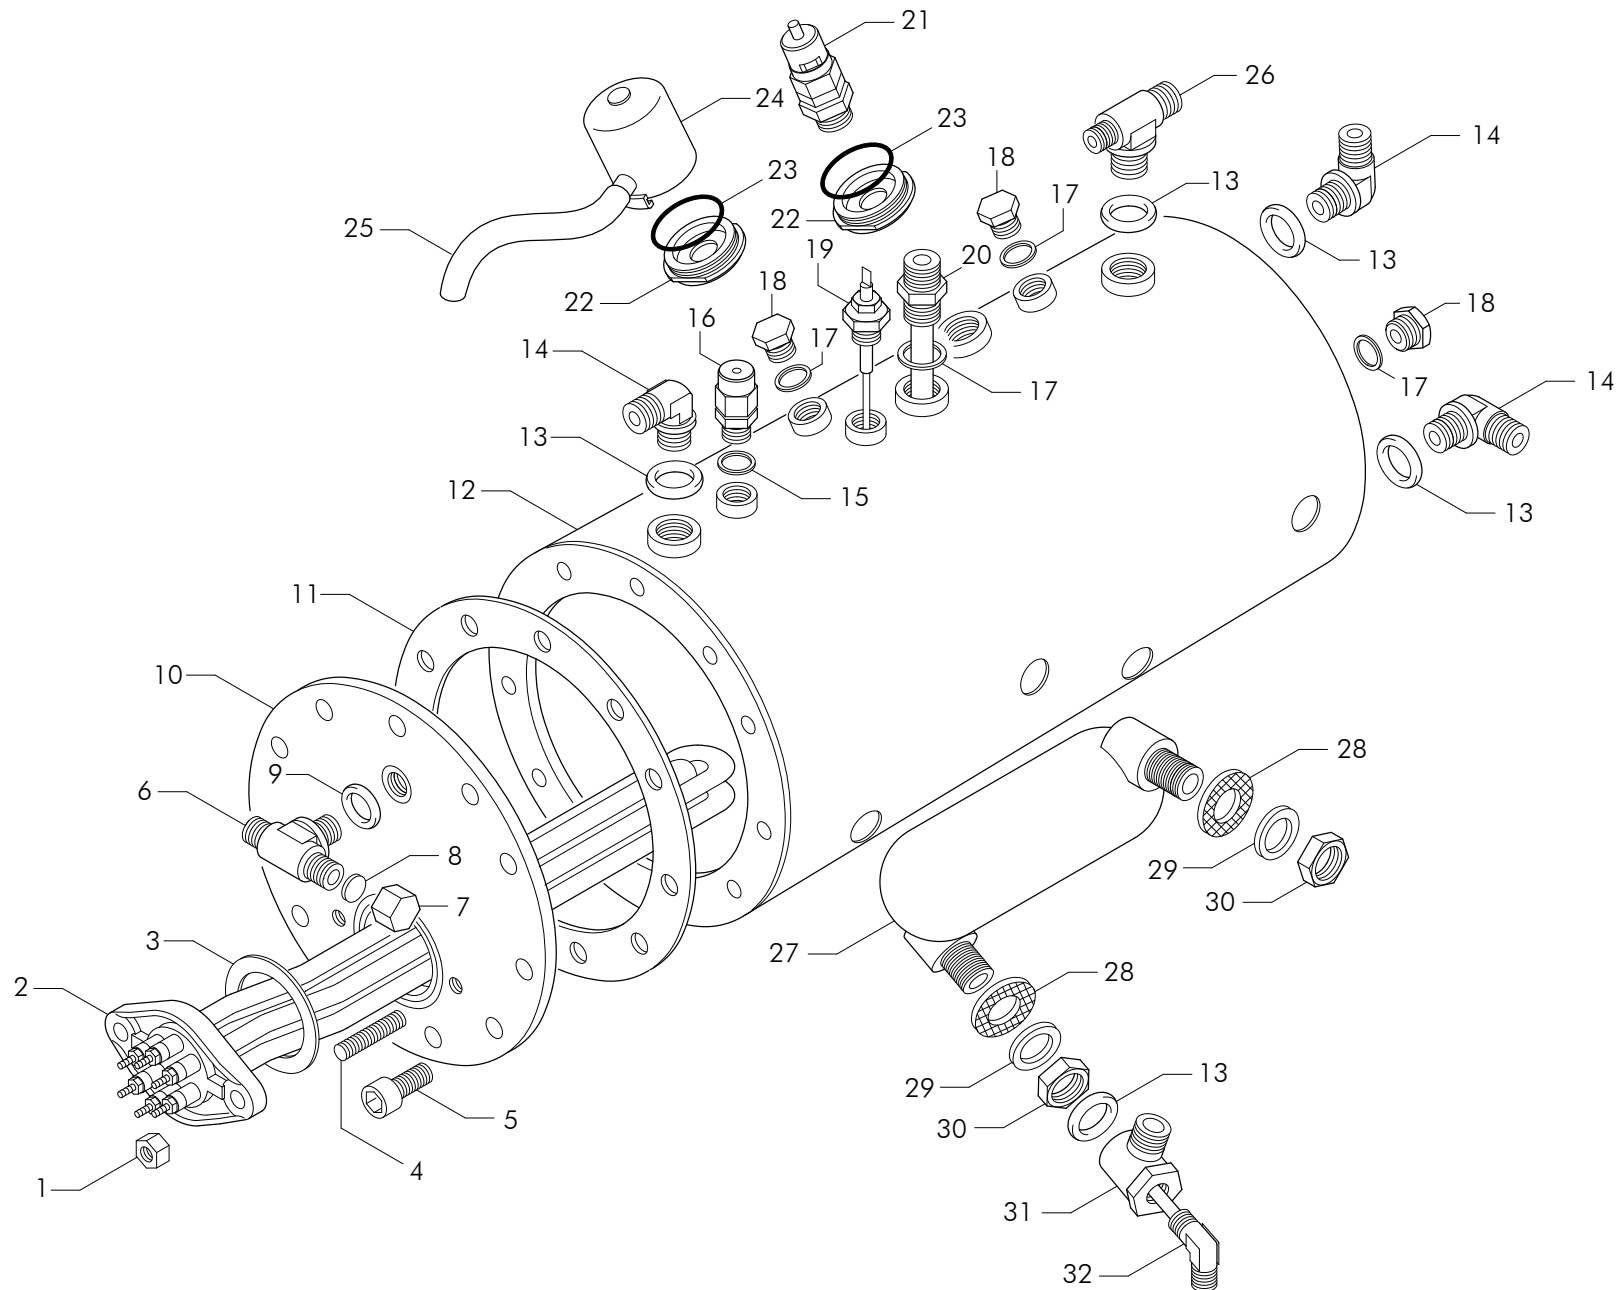

2GR

Pos	Code	Denominazione - IT -	Denomination - EN -	Denomination - FR -	Denomination - DE -
1	23049	DADO OTTONE M8	BRASS NUT M8	ECROU LAITON M8	MESSING-SCHRAUBENMUTTER M8
2	4617050	RESISTENZA 2GR 4P 120V 2600W	HEATING ELEM. 2GR 4P 120V 2600W	RESISTANCE 2GR 4P 120V 2600W	HEIZKORPER 2GR 4P 120V 2600W
2	4617059	RESISTENZA 2GR 6P 230/240V 3400/3700W	HEATING ELEM. 2GR 220/240V 3400/3700W	RESISTANCE 2GR 220/240V 3400/3700W	HEIZKORPER 2GR 220/240V 3400/3700W
3	12001	GUARNIZIONE TEFLON 58x43x2	TEFLON GASKET 58x43x2	JOINT TEFLON 58x43x2	TEFLON DICHTUNG 58x23x2
4	23133	PRIGIONIERO INOX 8x40	STAINLESS STEEL BOLT 8x40	VIS INOX 8x40	STAHLSCHRAUBE 8x40 8x40
5	23556	VITE TCEI INOX 10x20	STEEL SCREW TCCE 10X20	VIS INOX TCCE 10X20	STAHLSCHRAUBE TCCE 10x20
6	4943060	RACCORDO -T- 1/4x1/4x1/4 CW510L	'T' CONNECTOR 1/4x1/4x1/4 CW510L	RACCORD 'T' 1/4x1/4x1/4 CW510L	T' -ANSCHLUSS 1/4X1/4X1/4 CW510L
7	25782	TAPPO FEMMINA 1/4 GAS	1/4 GAS FEMALE TAP	BOUCHON FEMELLE 1/4 GAZ	INNENANSCHLUSSSTOPSEL 1/4 GAS
8	12007	GUARNIZIONE KLINGERSIL4400	KLINGERSIL4400 SEAL	JOINT KLINGERSIL4400	DICHTUNG KLINGER SIL4400
9	12100	GUARNIZIONE CU/ALIM 1/4 18.7x13.2x2.5	CU GASKET 1/4 18.7X13.2X2.5	JOINT CU 1/4 18.7X13.2X2.5	CU DICHTUNG 1/4 18.7x13.2x2.5
10	53011	FLANGIA	FLANGE	BRIDE	FLANSCH
11	12003	GUARNIZIONE CALDAIA	BOILER GASKET	JOINT CHAUDIERE	KESSELDICHTUNG
12	62801603	CALDAIA 2GR	BOILER 2GR	CHAUDIERE 2GR	KESSEL 2GR CTS
13	12101	GUARNIZIONE RAME 3/8 22x17x3	GASKET COPPER 3/8 22x17x3	JOINT CUIVRE 3/8 22x17x3	KUPFERDICHTUNG 3/8 22x17x3
14	4943052	RACCORDO "L" 3/8 CW510L	CONNECTOR 'L' 3/8	RACCORD 'L' 3/8	ANSCHLUSS 'L' 3/8
15	12153	GUARNIZIONE RAME 1/4 17x13.3x1.5	GASKET 1/4 17x13.3x1.5 COPPER	JOINT CUIVRE 1/4 17x13.3x1.5	KUPFERDICHTUNG 1/4 17x13.3x1.5
16	56150	VALVOLA ANTIRISUCCHIO V.A.R.	ANTI-EDDY VALVE V.A.R.	SOUPAPE ANTI-DEPRESSION V.A.R.	VENTIL UNTERDRUCKFREI V.A.R.
17	12154	GUARNIZIONE CU 3/8 22x17x1.5	GASKET COPPER 3/8 22x17x1,5	JOINT CUIVRE 3/8 22x17x1.5	KUPFERDICHTUNG 3/8 22x17x1.5
18	4925785	TAPPO MASCHIO 3/8	MALE CAP 3/8	BOUCHON MALE 3/8	STOPFEN 3/8
19	4920251	SONDA LIVELLO L.125	LEVEL PROBE L.125	JAUG L.125	PEGELFUHLER L.125
20	52001612	TUBO D-10 L.115	TUBE D-10 L.115	TUYAU D-10 L.115	ROHR D-10 L.115
21	20352	VALVOLA DI SICUREZZA *CE*	*CE* SAFETY VALVE	SOUPAPE DE SECURITE *CE*	SICHERHEITSVENTIL *CE*
22	15006001	FLANGIA VALVOLA SICUREZZA	FLANGE VALVE	JOINT VANNE	FLANSCH VENTIL
23	12300000	GUARNIZIONE OR	GASKET O RING	JOINT OR	OR DICHTUNG
24	56009980	ASSIEME PROTEZIONE VALVOLE SICUREZZA	UNIT PROTECTION VALVE	ENSEMBLE PROTECTION VANNE	SATZ-SCHUTZGITTER VENTIL
25	15478002	TUBO SILICONE 8x11 L.70cm	SILICONE TUBE 8x11 L.70cm	TUYAU SILICONE 8x11 L.70cm	SILIKONROHR 8x11 L.70cm
26	43033	RACCORDO "T" 3/8x3/8x1/4	3/8x3/8x1/4 T FITTING	RACCORD "T" 3/8x3/8x1/4	ANSCHLUSS 3/8x3/8x1/4 T
27	63200002	SCAMBIATORE CIRC.TERMOSIFONICA D-80	EXCHANGER WITH THERMOSIPH.CIRCULATI D-80	ECHANG. CIRCUL. A THERMOSIPHON D-80	AUSTAUSCHER MIT ROHREN D-80
28	12005	GUARNIZIONE 28x17x2	GASKET 28X17X2	JOINT 28X17X2	DICHTUNG 28x17x2
29	25651	RONDELLA OTTONE 3/8	BRASS WASHER 3/8	RONDELLE LAITON 3/8	MESSINGSCHLEIBE 3/8
30	25356	CONTRODADO OTTONE 3/8	BRASS LOCK NUT 3/8	CONTRE-ECROU LAITON 3/8	MESSING-GEGENMUTTER 3/8
31	43030001	RACCORDO INIETTORE 3/8Fx3/8Mx14F	3/8Fx3/8Mx14F INJECTOR FITTING	RACC. INJECTEUR 3/8Fx3/8Mx14F	ANSCHLUSS EINSPRITZER 3/8Fx3/8Mx14F
32	52000410	TUBO D-6 L.85	TUBE D-6 L.85	TUYAU D-6 L.85	ROHR D-6 L.85