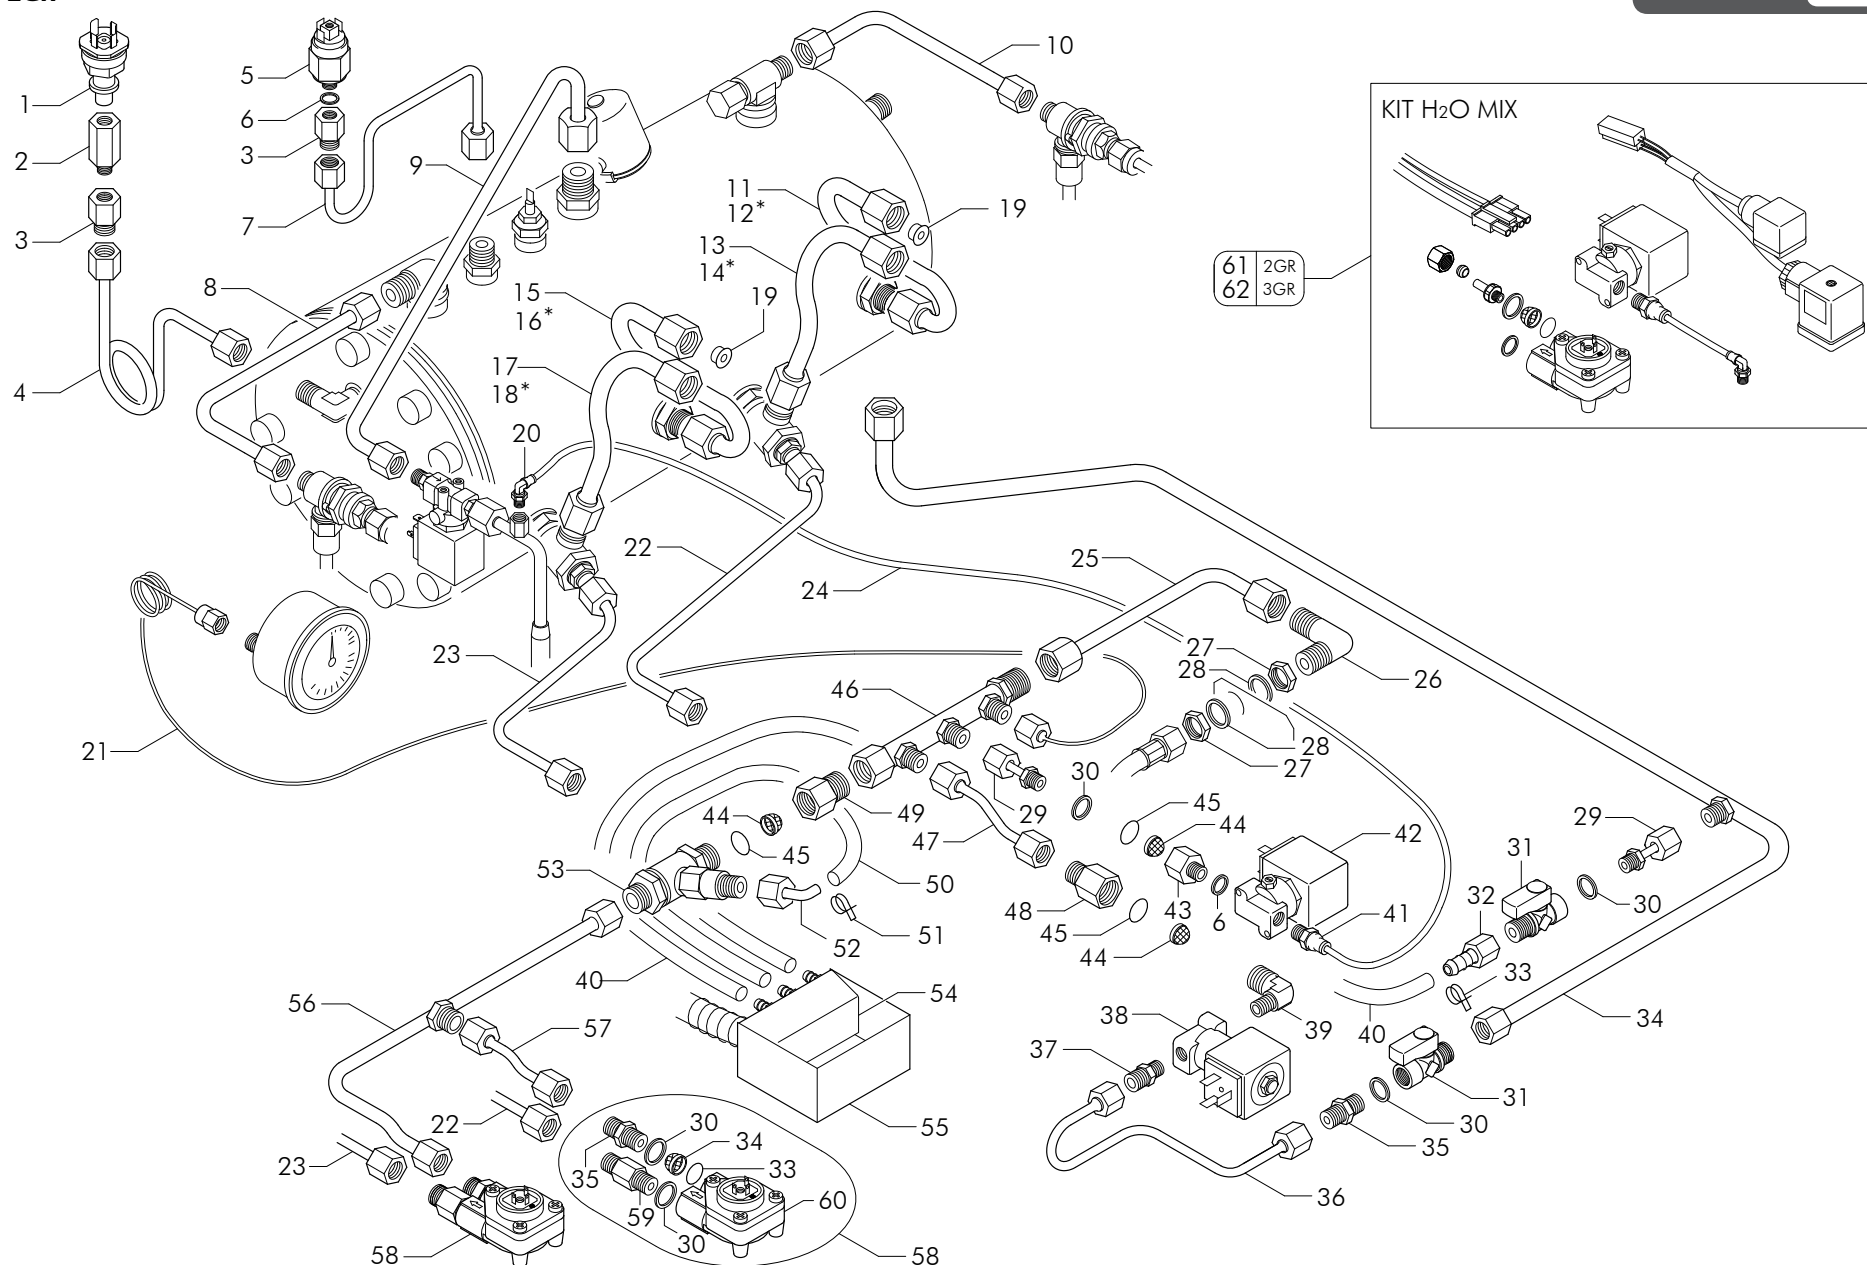

DISPLAY 2GR

(*) GRUPPI RIALZATI / RAISED GROUPS
GROUPES REHAUSSÉS / ERHOEHTE GRUPPEN

DISPLAY 2GR

Pos	Code	Denominazione - IT -	Denomination - EN -	Denomination - FR -	Denomination - DE -
1	18255051	TRASDUTTORE PRESSIONE CALDAIA	BOILER PRESSURE TRANSMITTER	TRANSMETTEUR DE PRESSION CHAUDIERE	DRUCKMESSUMFORMER KESSEL
2	4925743002	RIDUZIONE 1/4Fx1/8M	REDUCTION 1/4Fx1/8M	REDUCTION 1/4Fx1/8M	REDUKTION 1/4Fx1/8M
3	4925743001	RIDUZIONE 1/4Mx1/8F	REDUCTION 1/4Mx1/8F	REDUCTION 1/4Mx1/8F	REDUKTION 1/4Mx1/8F
4	52003932	TUBO D-6 L.165	TUBE D-6 L.165	TUYAU D-6 L.165	ROHR D-6 L.165
5	20158	PRESSOSTATO N.C. 1/8 1-5 OT	PRESSURE SWITCH N.C. 1/8 1-5 OT	PRESSOSTAT N.C. 1/8 1-5 OT	DRUCKWACHTER N.C. 1/8 1-5 OT
6	12151	GUARNIZIONE RAME 1/8 13x10.2x1.5	COPPER GASKET	JOINT CUIVRE	KUPFERDICHTUNG
7	52004514	TUBO D-6 L.315	TUBE D-6 L.315	TUYAU D-6 L.315	ROHR D-6 L.315
8	52004501	TUBO D-8 L.320	TUBE D-8 L.320	TUYAU D-8 L.320	ROHR D-8 L.320
9	52004506	TUBO D-8 L.285	TUBE D-8 L.285	TUYAU D-8 L.285	ROHR D-8 L.285
10	52004502	TUBO D-8 L.320	TUBE D-8 L.320	TUYAU D-8 L.320	ROHR D-8 L.320
11	52003934	TUBO D-10 L.210	TUBE D-10 L.210	TUYAU D-10 L.210	ROHR D-10 L.210
12	52000487	TUBO D-10 L.205	TUBE D-10 L.205	TUYAU D-10 L.205	ROHR D-10 L.205
13	52000245	TUBO D-10 L.165	TUBE D-10 L.165	TUYAU D-10 L.165	ROHR D-10 L.165
14	52000488	TUBO D-10 L.200	TUBE D-10 L.200	TUYAU D-10 L.200	ROHR D-10 L.200
15	52000214	TUBO D-10 L.195	TUBE D-10 L.195	TUYAU D-10 L.195	ROHR D-10 L.195
16	52000489	TUBO D-10 L.240	TUBE D-10 L.240	TUYAU D-10 L.240	ROHR D-10 L.240
17	52000272	TUBO D-10 L.135	TUBE D-10 L.135	TUYAU D-10 L.135	ROHR D. 10 L.135
18	52000490	TUBO D-10 L.180	TUBE D-10 L.180	TUYAU D-10 L.180	ROHR D-10 L.180
19	23294001	STROZZATURA RICIRCOLO GR CTS D 2.5	CTS UNIT D 2.5 RECIRC. NECK	ETRANGLEMENT RECYCLAGE GR.D.2.5	ENGSTELLE UMWALZUNG D. 2.5
19	23294003	STROZZATURA RICIRCOLO GR CTS D 4	CTS UNIT D 4 RECIRC. NECK	ETRANGLEMENT RECYCLAGE GR.D.4	ENGSTELLE UMWALZUNG D. 4
20	23229107	RACCORDO RAPIDO -L- 1/8M	CONNECTOR -L- 1/8M D-4	RACCORD -L- 1/8M D-4	ANSCHLUSS -L- 1/8M D-4
21	4652003057	TUBO D-2 L.1000	TUBE D-2 L.1000	TUYAU D-2 L.1000	ROHR D-2 L.1000
22	52000402	TUBO D-6 L.395	TUBE D-6 L.395	TUYAU D-6 L.395	ROHR D-6 L.395
23	52000403	TUBO D-6 L.310	TUBE D-6 L.310	TUYAU D-6 L.310	ROHR D-6 L.310
24	15452001	TUBO TEFLON D-2,5x4	TUBE TEFLON D-2,5x4	TUYAU TEFLON D 2,5X24	TEFLONROHR D 2,5x4
25	52004510	TUBO D-8 L.65	TUBE D-8 L.65	TUYAU D-8 L.65	ROHR D-8 L.65
26	43067	RACCORDO "L" 3/8 GASx3/8 GAS L.30	3/8 GAS X 3/8 GAS L FITTING L.30	RACCORD L 3/8 GAZx3/8 GAZ L.30	ANSCHLUSS L 3/8 GAS x 3/8 GAS L. 30
27	25356	CONTRODADO OTTONE 3/8	BRASS LOCK NUT 3/8	CONTRE-ECROU LAITON 3/8	MESSING-GEGENMUTTER 3/8
28	25651	RONDELLA OTTONE 3/8	BRASS WASHER 3/8	RONDELLE LAITON 3/8	MESSINGSCHIEBE 3/8
29	83811045R	KIT ADATT.+DADO+BICONO P4U	KIT ADAPT.+NUT+BICONE P4U	KIT ADAPT.+ECROU+BICONO P4U	KIT ADAPTER+MUTTER+BICONO P4U
30	12153	GUARNIZIONE RAME 1/4 17x13.3x1.5	GASKET 1/4 17x13.3x1.5 COPPER	JOINT CUIVRE 1/4 17x13.3x1.5	KUPFERDICHTUNG 1/4 17x13.3x1.5
31	4820227003	RUBINETTO SFERA 1/4M-1/4F	TAP 1/4M - 1/4F	ROBINET 1/4M - 1/4F	HAHN 1/4M - 1/4F
32	23228025	RACC.DRITTO 1/4F +PORTAGOMMA D-8 OT/Ni	HOSE CONNECTION 1/4F D-8	PORTE-CAOUTCHOU 1/4F D-8	GUMMIHALTER 1/4F D-8
33	15056002	FASCETTA BIFILARE A MOLLA D.10,4-11,0	CLAMP D.10,4 - 11,0	COLLIER D.10,4 - 11,0	SHELLE D.10,4 - 11,0
34	52004504	TUBO D-8 L.550	TUBE D-8 L.550	TUYAU D-8 L.550	ROHR D-8 L.550
35	4925686	RACCORDO 1/4Mx1/4M	CONNECTOR 1/4Mx1/4M	RACCORD 1/4Mx1/4M	ANSCHLUSS 1/4Mx1/4M
36	52004508	TUBO D-6 L.191	TUBE D-6 L.191	TUYAU D-6 L.191	ROHR D-6 L.191
37	4625707	RACCORDO 1/8x1/4	CONNECTOR 1/8x1/4	RACCORD 1/8x1/4	ANSCHLUSS 1/8x1/4