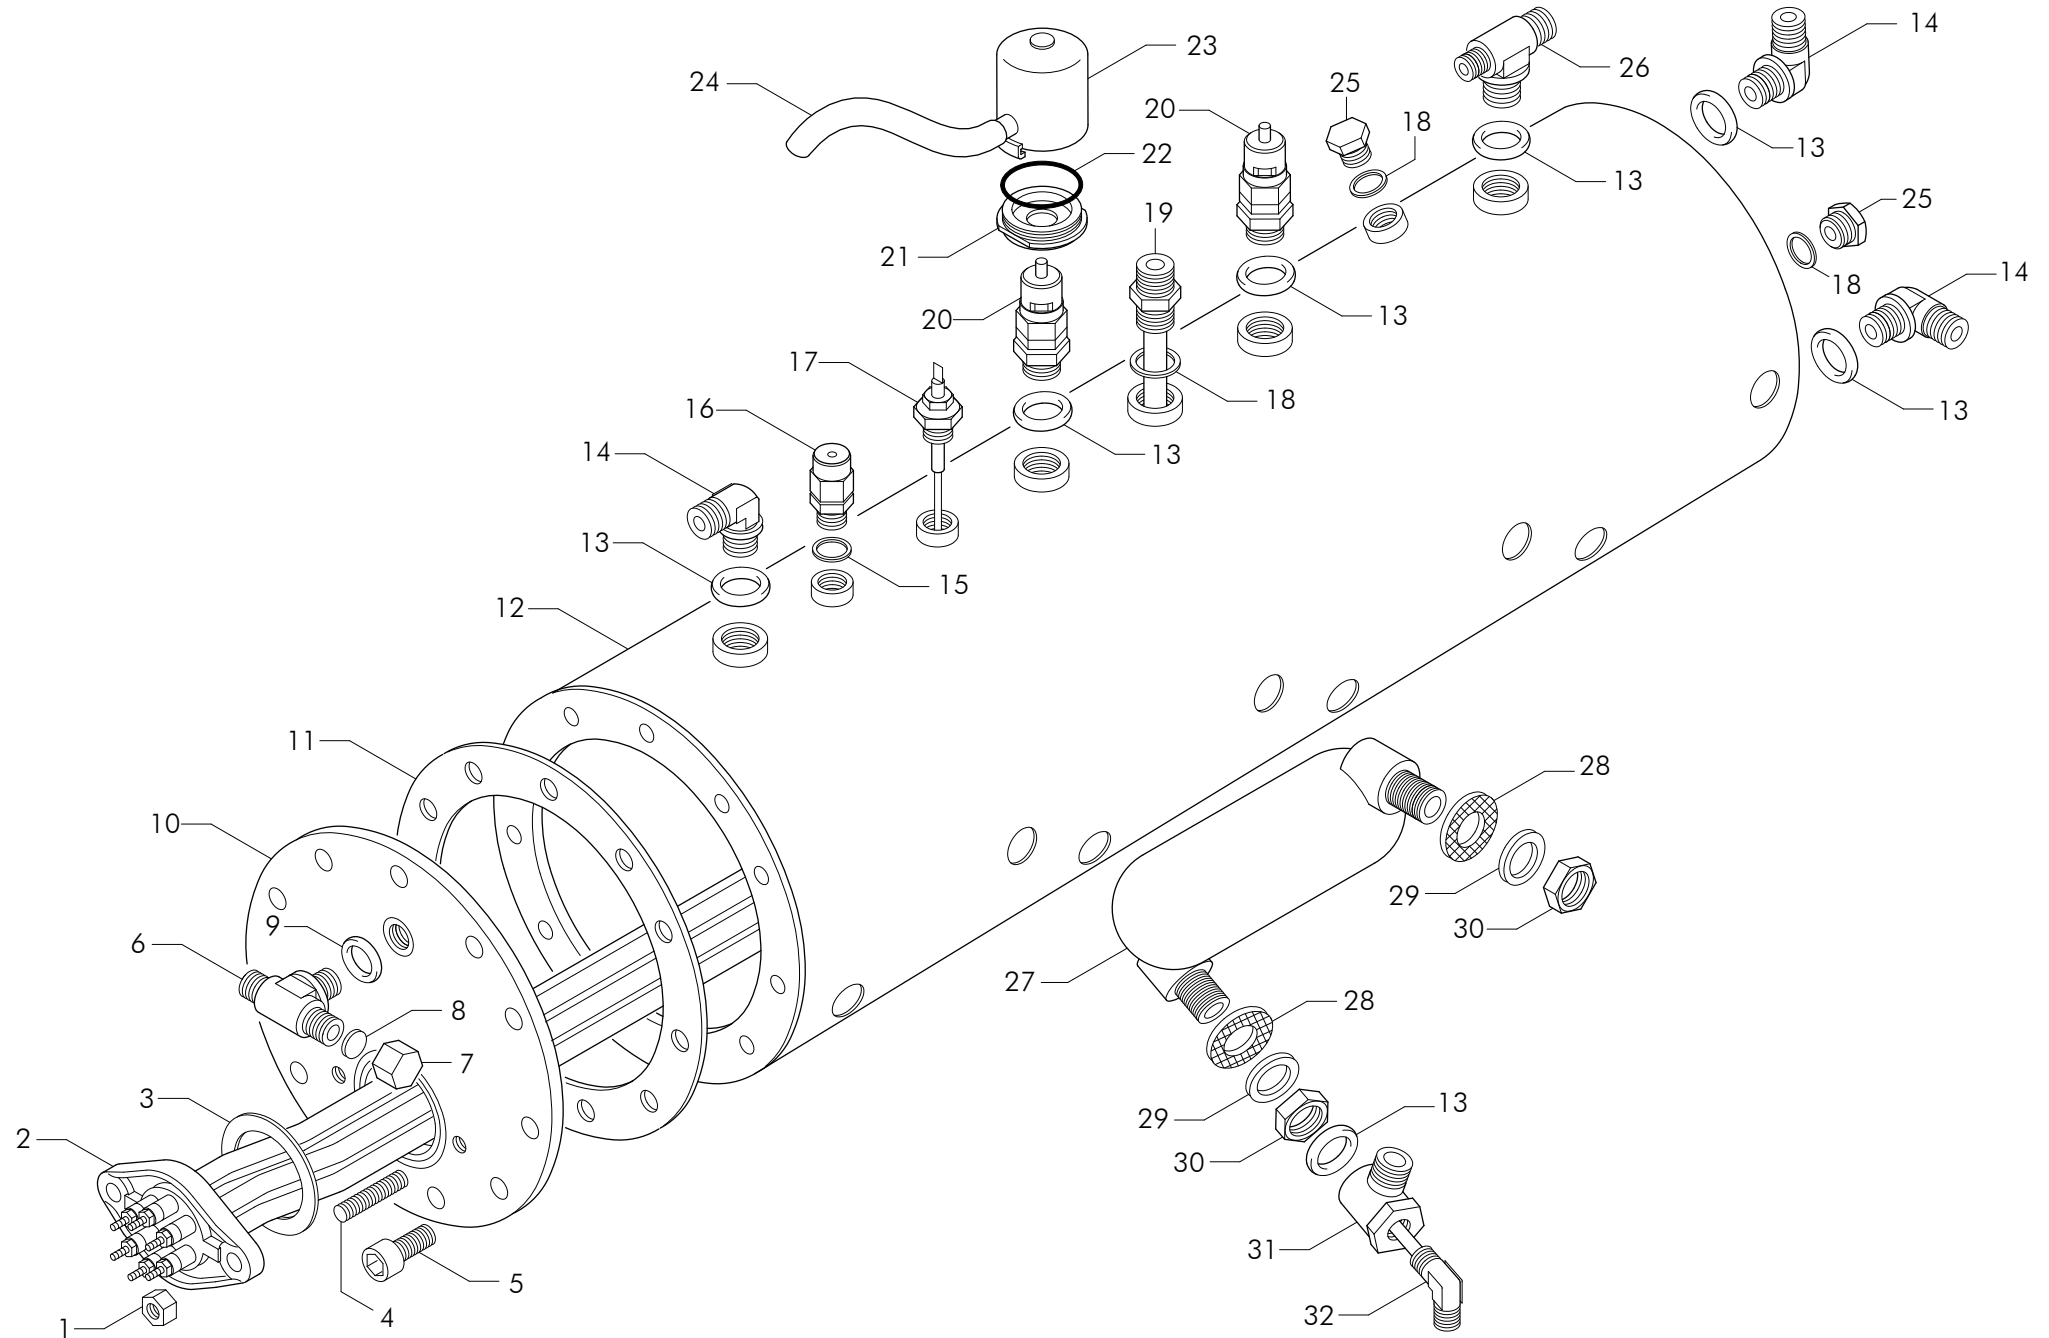

4GR

Pos	Code	Denominazione - IT -	Denomination - EN -	Denomination - FR -	Denomination - DE -
1	23049	DADO OTTONE M8	BRASS NUT M8	ECROU LAITON M8	MESSING-SCHRAUBENMUTTER M8
2	4617153	RESISTENZA 4GR 6P 230/240V 6000/6530W	HEATING EL. 4GR 220/240V 6530W 6P	RESISTANCE 4GR 220/240V 6530W 6P	HEIZKORPER 4GR 220/240V 6530W 6P
3	12001	GUARNIZIONE TEFLON 58x43x2	TEFLON GASKET 58x43x2	JOINT TEFLON 58x43x2	TEFLON DICHTUNG 58x23x2
4	23133	PRIGIONIERO INOX 8x40	STAINLESS STEEL BOLT 8x40	VIS INOX 8x40	STAHLSCHRAUBE 8x40 8x40
5	23556	VITE TCEI INOX 10x20	STEEL SCREW TCCE 10X20	VIS INOX TCCE 10X20	STAHLSCHRAUBE TCCE 10x20
6	4943060	RACCORDO -T- 1/4x1/4x1/4 CW510L	'T' CONNECTOR 1/4x1/4x1/4 CW510L	RACCORD 'T' 1/4x1/4x1/4 CW510L	T'-ANSCHLUSS 1/4X1/4X1/4 CW510L
7	25782	TAPPO FEMMINA 1/4 GAS	1/4 GAS FEMALE TAP	BOUCHON FEMELLE 1/4 GAZ	INNENANSCHLUSSSTOPSEL 1/4 GAS
8	12007	GUARNIZIONE KLINGERSIL4400	KLINGERSIL4400 SEAL	JOINT KLINGERSIL4400	DICHTUNG KLINGER SIL4400
9	12100	GUARNIZIONE CU/ALIM 1/4 18.7x13.2x2.5	CU GASKET 1/4 18.7X13.2X2.5	JOINT CU 1/4 18.7X13.2X2.5	CU DICHTUNG 1/4 18.7x13.2x2.5
10	53011	FLANGIA	FLANGE	BRIDE	FLANSCH
11	12003	GUARNIZIONE CALDAIA	BOILER GASKET	JOINT CHAUDIERE	KESSELDICHTUNG
12	62356004	CALDAIA 4GR CTS	CTS BOILER 4 UNIT	CHAUDIERE 4GR CTS	HEIZKESSEL 4GR CTS
13	12101	GUARNIZIONE RAME 3/8 22x17x3	GASKET COPPER 3/8 22x17x3	JOINT CUIVRE 3/8 22x17x3	KUPFERDICHTUNG 3/8 22x17x3
14	4943052	RACCORDO "L" 3/8 CW510L	CONNECTOR 'L' 3/8	RACCORD 'L' 3/8	ANSCHLUSS 'L' 3/8
15	12153	GUARNIZIONE RAME 1/4 17x13.3x1.5	GASKET 1/4 17x13.3x1.5 COPPER	JOINT CUIVRE 1/4 17x13.3x1.5	KUPFERDICHTUNG 1/4 17x13.3x1.5
16	56150	VALVOLA ANTIRISUCCHIO V.A.R.	ANTI-EDDY VALVE V.A.R.	SOUPAPE ANTI-DEPRESSION V.A.R.	VENTIL UNTERDRUCKFREI V.A.R.
17	4920251	SONDA LIVELLO L.125	LEVEL PROBE L.125	JAUG L.125	PEGELFUHLER L.125
18	12154	GUARNIZIONE CU 3/8 22x17x1.5	GASKET COPPER 3/8 22x17x1,5	JOINT CUIVRE 3/8 22x17x1.5	KUPFERDICHTUNG 3/8 22x17x1.5
19	52001612	TUBO D-10 L.115	TUBE D-10 L.115	TUYAU D-10 L.115	ROHR D-10 L.115
20	20352	VALVOLA DI SICUREZZA *CE*	*CE* SAFETY VALVE	SOUPAPE DE SECURITE *CE*	SICHERHEITSVENTIL *CE*
21	15006001	FLANGIA VALVOLA SICUREZZA	FLANGE VALVE	JOINT VANNE	FLANSCH VENTIL
22	12300000	GUARNIZIONE OR	GASKET O RING	JOINT OR	OR DICHTUNG
23	56009980	ASSIEME PROTEZIONE VALVOLE SICUREZZA	UNIT PROTECTION VALVE	ENSEMBLE PROTECTION VANNE	SATZ-SCHUTZGITTER VENTIL
24	15478002	TUBO SILICONE 8x11 L.70cm	SILICONE TUBE 8x11 L.70cm	TUYAU SILICONE 8x11 L.70cm	SILIKONROHR 8x11 L.70cm
25	4925785	TAPPO MASCHIO 3/8	MALE CAP 3/8	BOUCHON MALE 3/8	STOPFEN 3/8
26	43033	RACCORDO "T" 3/8x3/8x1/4	3/8x3/8x1/4 T FITTING	RACCORD "T" 3/8x3/8x1/4	ANSCHLUSS 3/8x3/8x1/4 T
27	63200002	SCAMBIATORE CIRC.TERMOSIFONICA D-80	EXCHANGER WITH THERMOSIPH.CIRCULATI D-80	ECHANG. CIRCUL. A THERMOSIPHON D-80	AUSTAUSCHER MIT ROHREN D-80
28	12005	GUARNIZIONE 28x17x2	GASKET 28X17X2	JOINT 28X17X2	DICHTUNG 28x17x2
29	25651	RONDELLA OTTONE 3/8	BRASS WASHER 3/8	RONDELLE LAITON 3/8	MESSINGSCHLEIBE 3/8
30	25356	CONTRODADO OTTONE 3/8	BRASS LOCK NUT 3/8	CONTRE-ECROU LAITON 3/8	MESSING-GEGENMUTTER 3/8
31	43030001	RACCORDO INIETTORE 3/8Fx3/8Mx14F	3/8Fx3/8Mx14F INJECTOR FITTING	RACC. INJECTEUR 3/8Fx3/8Mx14F	ANSCHLUSS EINSPRITZER 3/8Fx3/8Mx14F
32	52000410	TUBO D-6 L.85	TUBE D-6 L.85	TUYAU D-6 L.85	ROHR D-6 L.85