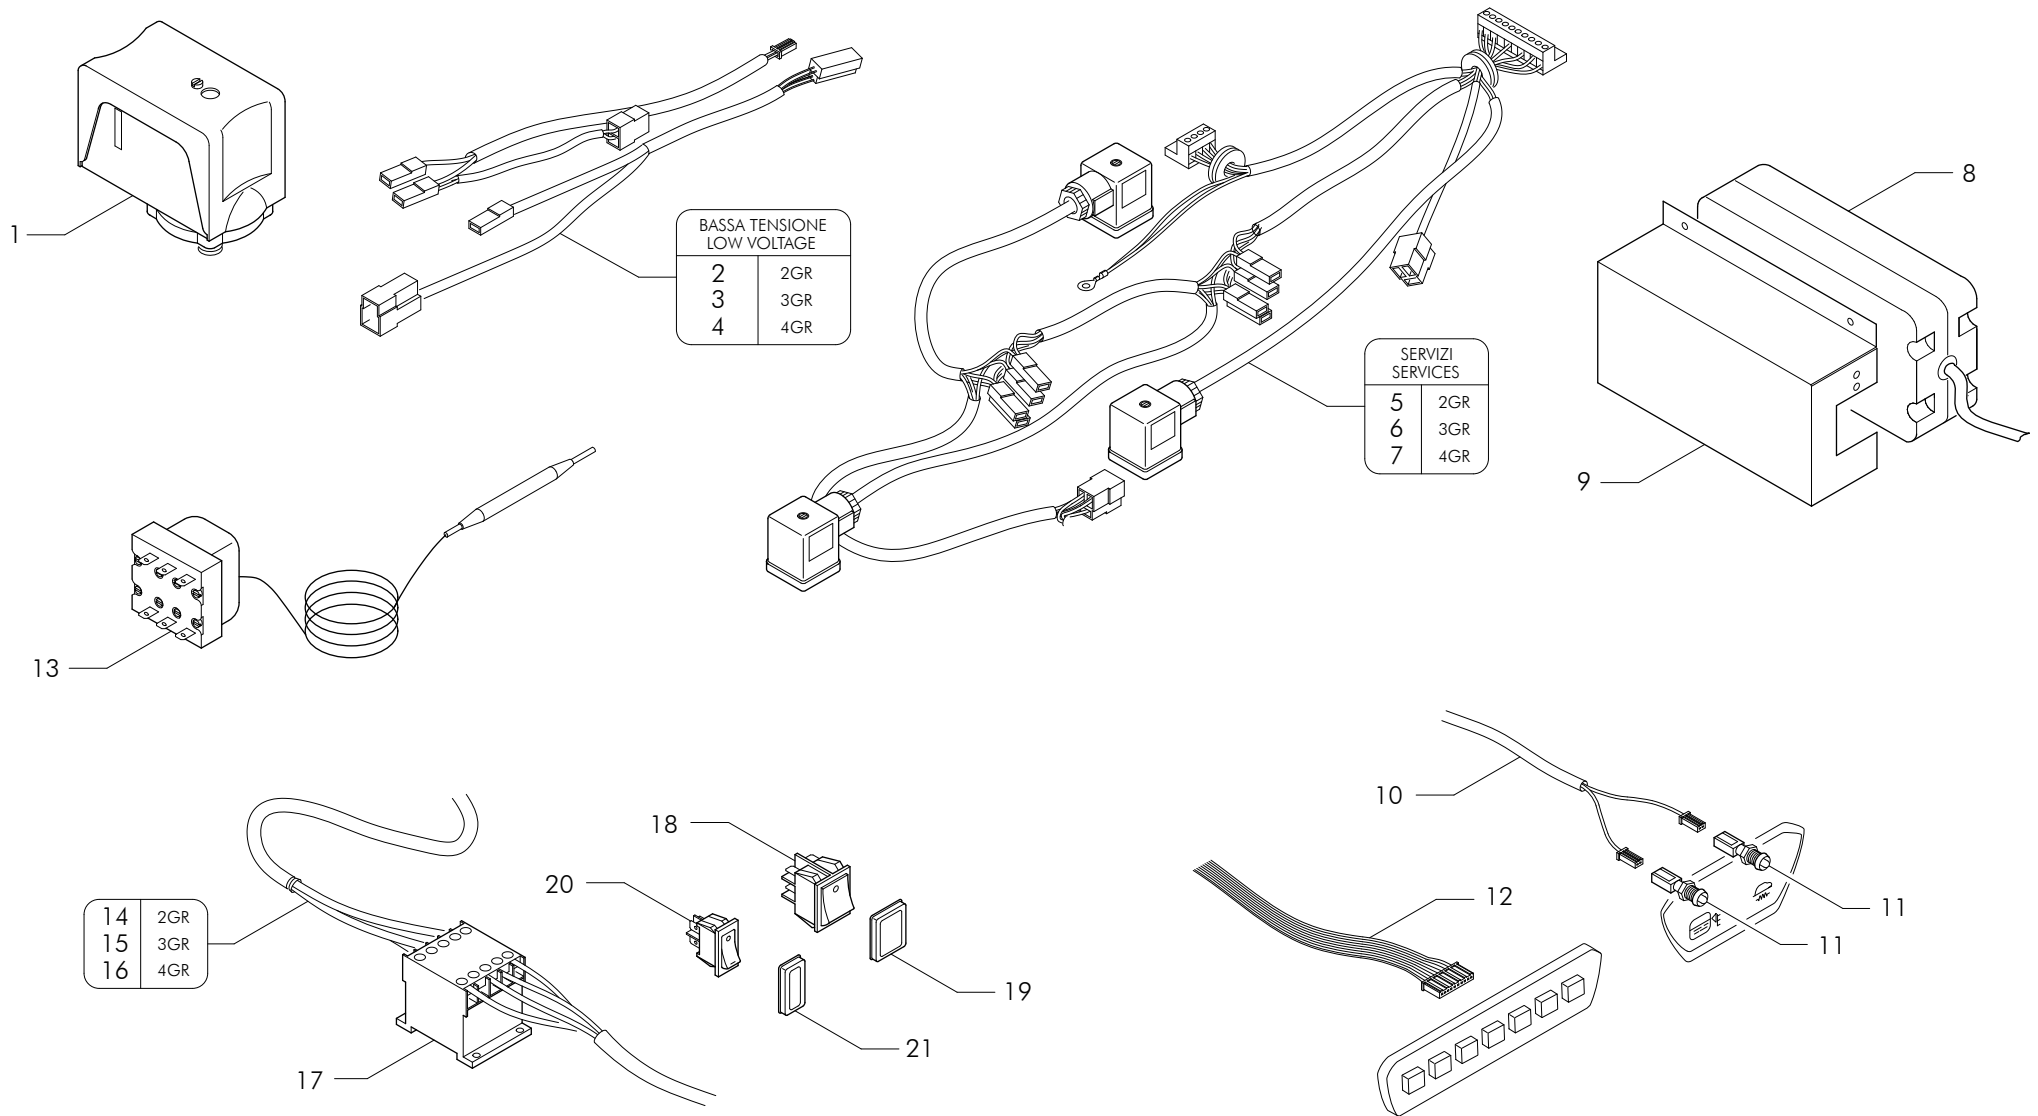

SAE

Pos	Code	Denominazione - IT -	Denomination - EN -	Denomination - FR -	Denomination - DE -
1	20150	PRESSOSTATO SECCO SIRAI 30A	DRY PRESSURE SWITCH SIRAI 30A	PRESSOSTAT SEC SIRAI 30A	TROCKENDRUCKWACHTER SIRAI 30A
2	22716034	CABLAGGIO BASSA TENSIONE 2GR UL	LOW VOLTAGE CABLE 2GR	CABLE BASSE TENSION 2GR	KABEL LOW VOLTAGE 2GR
3	22716023	CABLAGGIO BASSA TENSIONE 3GR UL	LOW VOLTAGE CABLE 3GR	CABLE BASSE TENSION 3GR	KABEL LOW VOLTAGE 3GR
4	22716035	CABLAGGIO BASSA TENSIONE 4GR UL	LOW VOLTAGE CABLE 4GR	CABLE BASSE TENSION 4GR	KABEL LOW VOLTAGE 4GR
5	22716055	CABLAGGIO SERVIZI SAE/2 UL	CABLE SAE/2	CABLE SAE/2	KABEL SAE/2
6	22716056	CABLAGGIO SERVIZI SAE/3 UL	CABLE SAE/3	CABLE SAE/3	KABEL SAE/3
7	22716060	CABLAGGIO SERVIZI SAE/4+DISPLAY UL	CABLE SAE/4 + DISPLAY	CABLE SAE/4 + DISPLAY	KABEL SAE/4 + DISPLAY
8	18090172	CENTRALINA 230V	CONTROL BOARD 230V	CENTRALE 230V	STEUERUNG 230V
9	78152008	SUPPORTO CENTRALINA	CONTROL UNIT SUPPORT	SUPPORT CENTRALE	STEUERUNG-HALTER
10	22716037	CABLAGGIO SPIE AEA+SCALDATAZZE	CABLE LIGHT	CABLE LUMIERE	KABEL LICHT
11	21026	LED D-5 VERDE	LED D-5 GREEN	LED D-5 VERT	LED D-5 GRUN
12	22627	CAVO PULSANTIERA 10 POLI 80CM	80 CM CONNECTOR FOR P.BUTTON PANEL	CABLE CLAVIER 10 POLES 80 CM	KABEL BEDIENBL. 10 POLIG 80CM
12	22628	CAVO PULSANTIERA 10 POLI 140CM	140 CM CABLE FOR P.BUTTON PANEL	CABLE CLAVIER 10 POLES 140 CM	KABEL BEDIENBL. 10 POLIG 140CM
13	20300015	TERMOSTATO 169°C	THERMOSTAT 169°C	THERMOSTAT 169°C	THERMOSTAT 169°C
14	22716041	CABLAGGIO 1PH D-2.5 1/2GR TELERUTTORE	CABLE 1PH D-2.5	CABLE 1PH D-2.5	KABEL 1PH D-2.5
15	22716042	CABLAGGIO 1PH D-4 3/4GR TELERUTTORE	CABLE 1PH D-4	CABLE 1PH D-4	KABEL 1PH D-4
16	22716062	CABLAGGIO 3PH+N D-4 1/2GR RELE'STATICI	CABLE 3PH+N D-4	CABLE 3PH+N D-4	KABEL 3PH+N D-4
17	20299005	TELERUTTORE 25A 230/240V	RELAY SWITCH 25A 230/240V	TELERUPTEUR 25A 230/240V	CONTROL SWITCH 25A 230/240V
18	18263	INTERRUTTORE BIP. NERO LED LUMIN.ROSSO	BIP. LUMIN. BLACK SWITCH	INTER.BIP.LUMIN. NOIR	ZWEIP.SCHALTER M. SCHWARZ LEUCHTE
19	19049	COPERTURA INTERRUTTORE	SWITCH COVER	PROTECTION INTERRUPTEUR	SCHALTER ABD.
20	18371143	INTERRUTTORE NERO	SWITCH BLACK	INTERRUPTEUR NOIR	SCHALTER SCHWARZ
21	19049001	COPERTURA INTERRUTTORE	SWITCH COVER	PROTECTION INTERRUPTEUR	SCHALTER ABD.