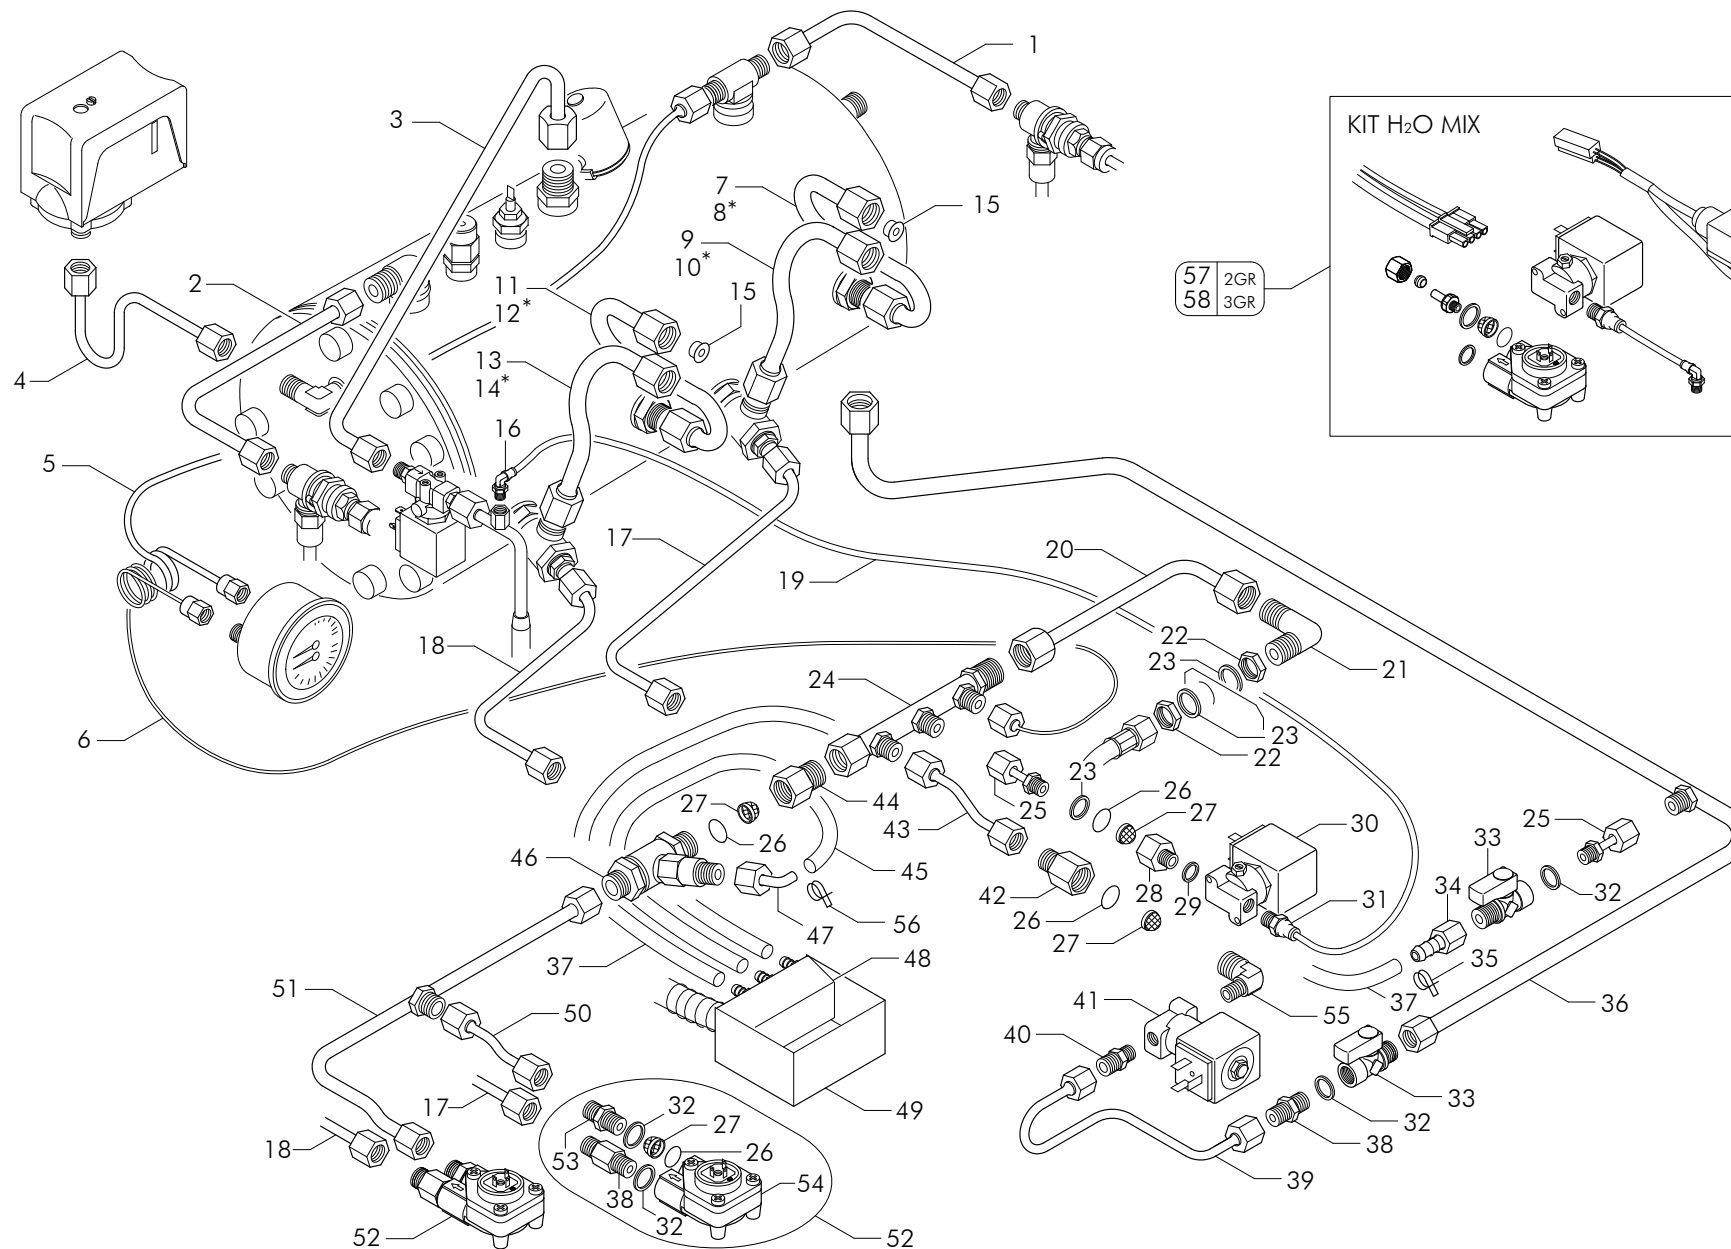

(*) GRUPPI RIALZATI / RAISED GROUPS
GROUPES REHAUSSÉS / ERHOEHTE GRUPPEN

SAE 2GR