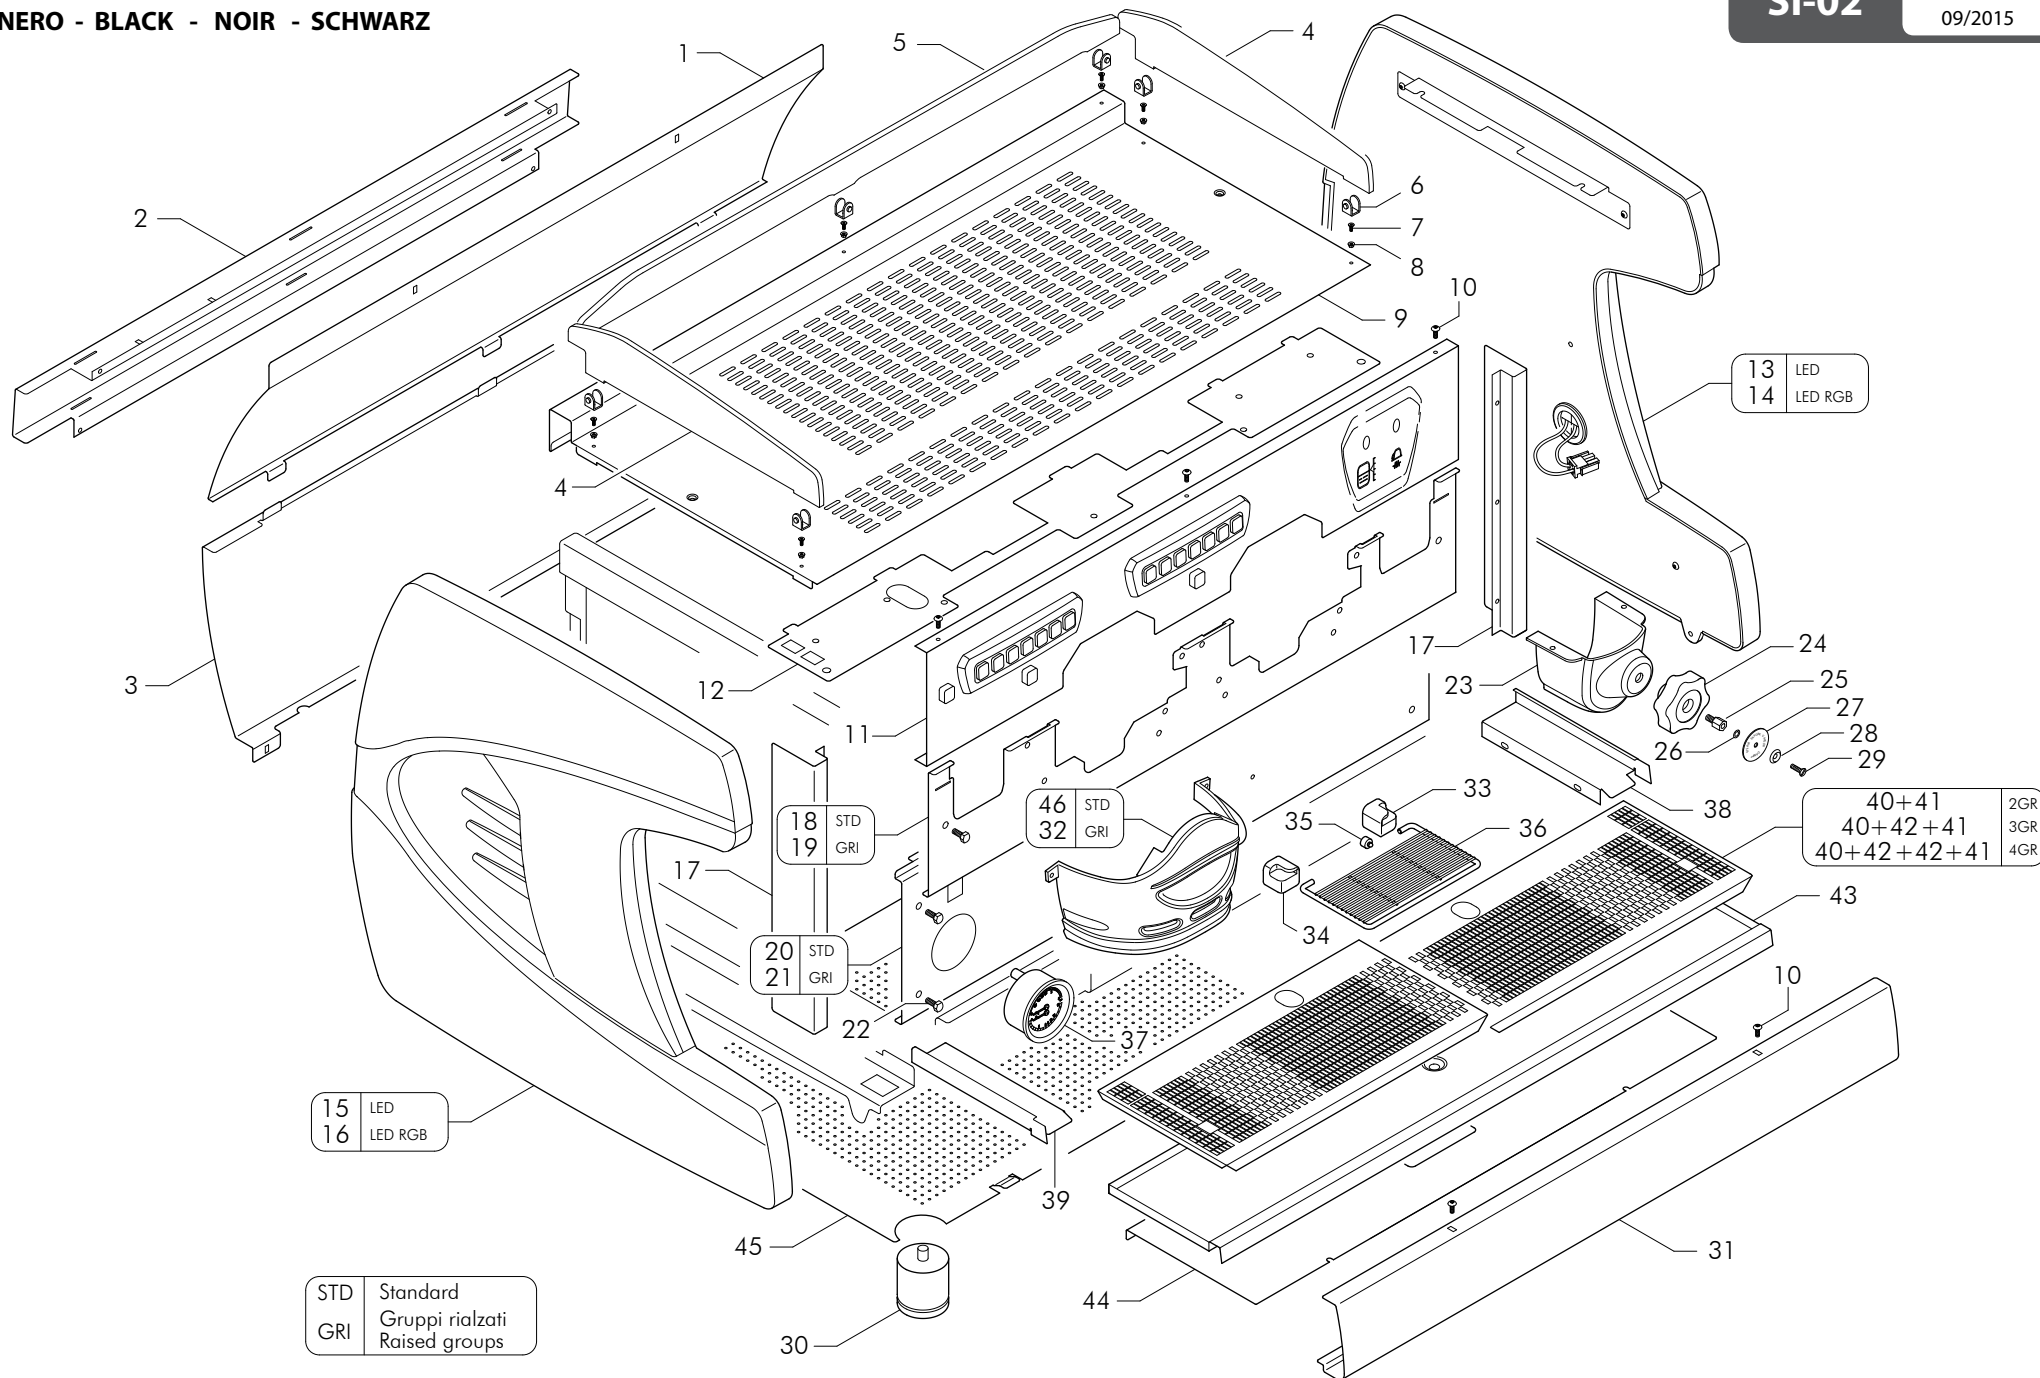

NERO - BLACK - NOIR - SCHWARZ