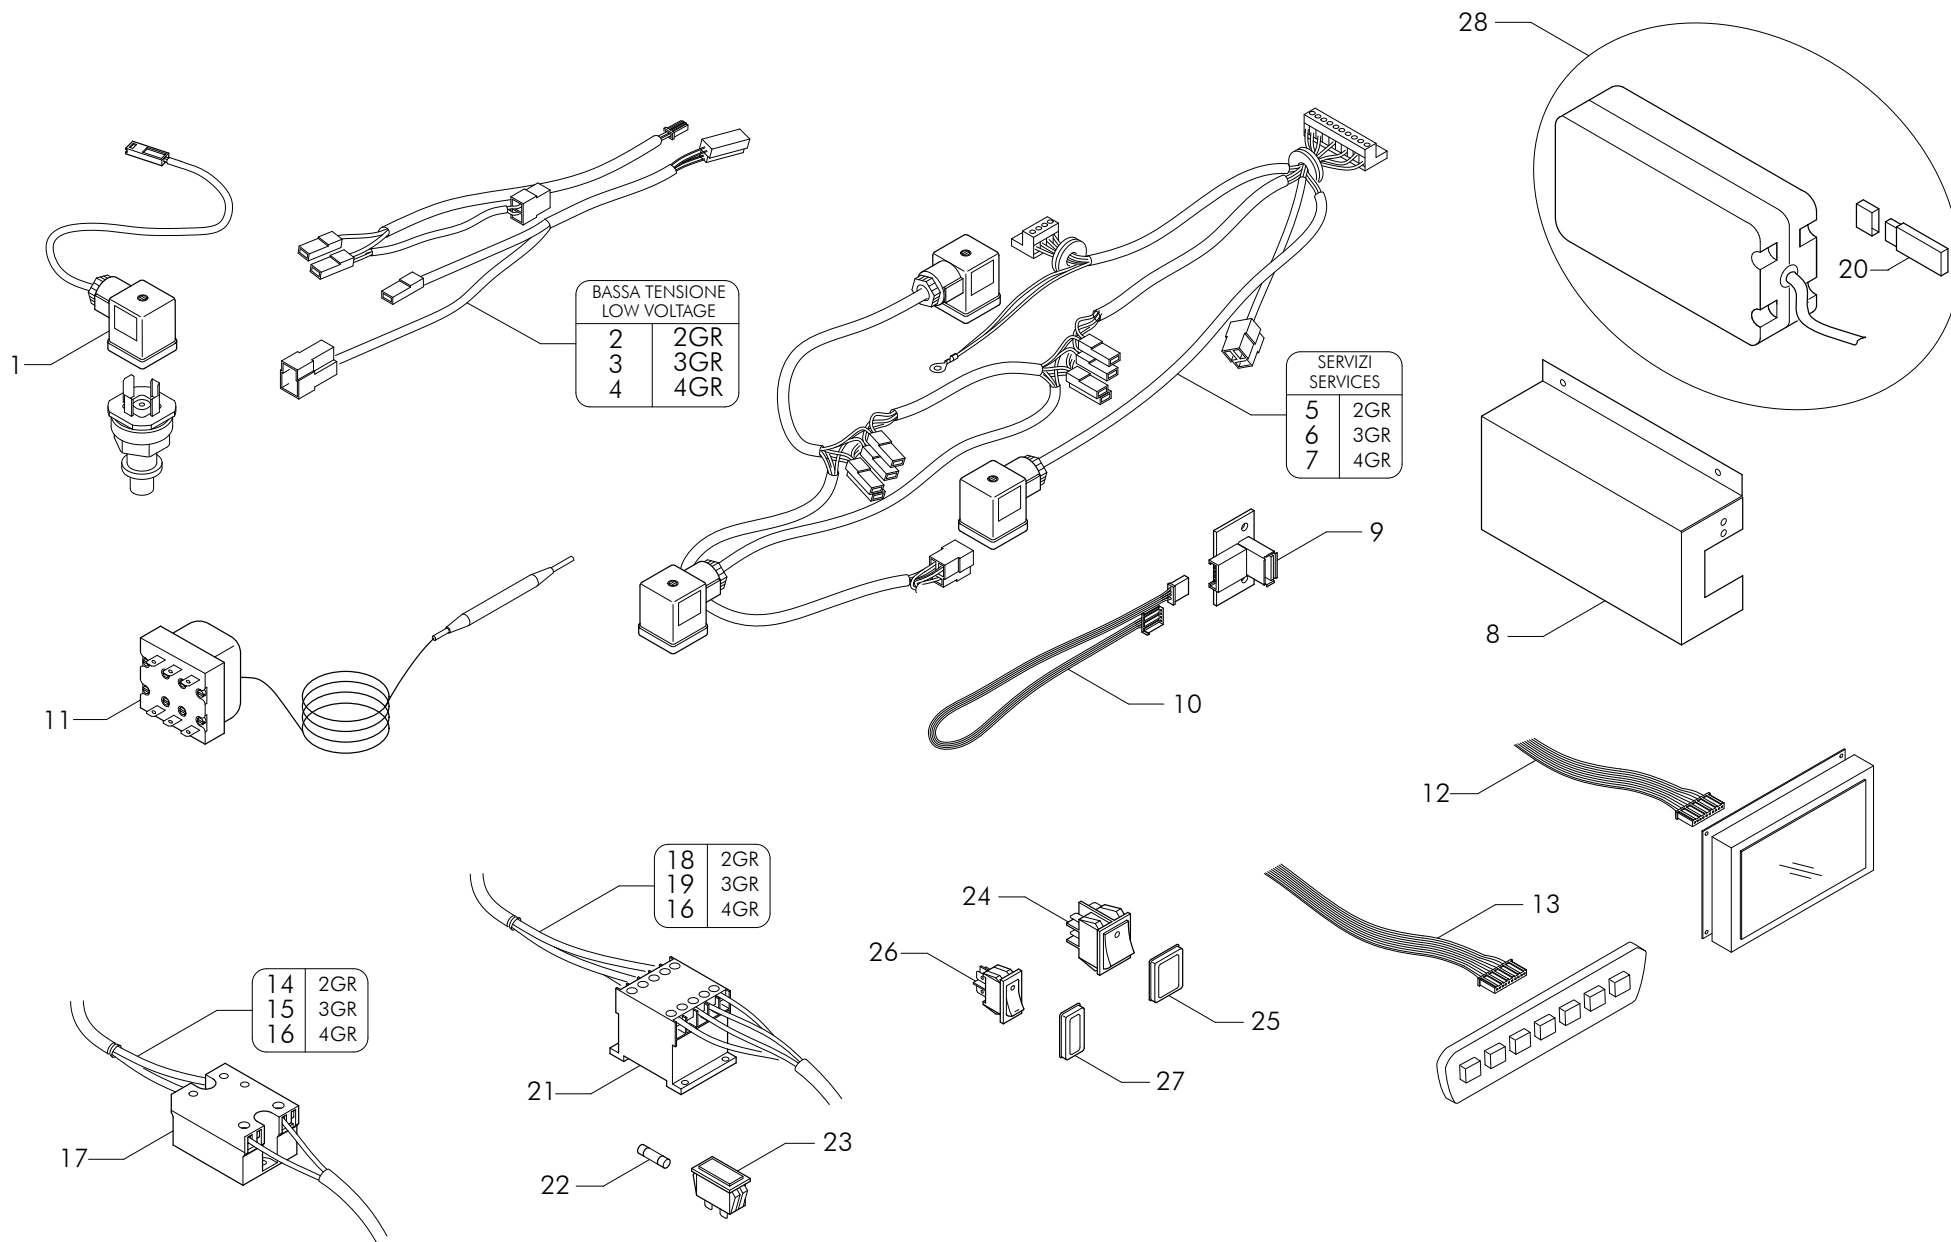

DISPLAY

DISPLAY

Pos	Code	Denominazione - IT -	Denomination - EN -	Denomination - FR -	Denomination - DE -
1	22716036	CABLAGGIO TRASDUTTORE PRESSIONE CALDAIA UL	PRESSURE TRANSDUCER CABLE	CABLE TRANSDUCTEUR PRESSION	KEBEL MESSWERTAUFNEMER
2	22716034	CABLAGGIO BASSA TENSIONE 2GR UL	LOW VOLTAGE CABLE 2GR	CABLE BASSE TENSION 2GR	KABEL LOW VOLTAGE 2GR
3	22716023	CABLAGGIO BASSA TENSIONE 3GR UL	LOW VOLTAGE CABLE 3GR	CABLE BASSE TENSION 3GR	KEBEL LOW VOLTAGE 3GR
4	22716035	CABLAGGIO BASSA TENSIONE 4GR UL	LOW VOLTAGE CABLE 4GR	CABLE BASSE TENSION 4GR	KEBEL LOW VOLTAGE 4GR
5	22716058	CABLAGGIO SERVIZI SAE/2+DISPLAY UL	CABLE SAE/2 + DISPLAY	CABLE SAE/2 + DISPLAY	KABEL SAE/2 + DISPLAY
6	22716059	CABLAGGIO SERVIZI SAE/3+DISPLAY UL	CABLE SAE/3 + DISPLAY	CABLE SAE/3 + DISPLAY	KABEL SAE/3 + DISPLAY
7	22716060	CABLAGGIO SERVIZI SAE/4+DISPLAY UL	CABLE SAE/4 + DISPLAY	CABLE SAE/4 + DISPLAY	KABEL SAE/4 + DISPLAY
8	78152008	SUPPORTO CENTRALINA	CONTROL UNIT SUPPORT	SUPPORT CENTRALE	STEUERUNG-HALTER
9	18090105	CIRCUITO STAMPATO PER PRESA USB	PRINTED CIRCUIT FOR USB SOCKET	CIRCUIT IMPRIME POUR PRISE USB	SCHALTERPLATTE FUR USB-BUCHSE
10	22628017	CAVO USB 100 CM	USB CABLE 100 CM	CABLE USB 100 CM	KABEL USB 100 CM
11	20300015	TERMOSTATO 169°C	THERMOSTAT 169°C	THERMOSTAT 169°C	THERMOSTAT 169°C
12	22628016	CAVO DISPLAY 135 CM	DISPLAY CABLE 135 CM	CABLE DISPLAY 135 CM	KABEL DISPLAY 135 CM
13	22627	CAVO PULSANTIERA 10 POLI 80CM	80 CM CONNECTOR FOR P.BUTTON PANEL	CABLE CLAVIER 10 POLES 80 CM	KABEL BEDIENBL. 10 POLIG 80CM
13	22628	CAVO PULSANTIERA 10 POLI 140CM	140 CM CABLE FOR P.BUTTON PANEL	CABLE CLAVIER 10 POLES 140 CM	KABEL BEDIENBL. 10 POLIG 140CM
14	22716063	CABLAGGIO 1PH D-2.5 1/2GR RELE'STATICI	CABLE 1PH 2.5	CABLE 1PH 2.5	KABEL 1PH 2.5
15	22716064	CABLAGGIO 1PH D-4 3/4GR RELE'STATICI	CABLE 1PH D-4	CABLE 1PH D-4	KABEL 1PH D4
16	22716062	CABLAGGIO 3PH+N D-4 1/2GR RELE'STATICI	CABLE 3PH+N D-4	CABLE 3PH+N D-4	KABEL 3PH+N D-4
17	18460005	RELAIS STATICO 50A	RELAY 50A	RELAIS STATIQUE 50A	RELAIS 50A
18	22716041	CABLAGGIO 1PH D-2.5 1/2GR TELERUTTORE	CABLE 1PH D-2.5	CABLE 1PH D-2.5	KABEL 1PH D-2.5
19	22716042	CABLAGGIO 1PH D-4 3/4GR TELERUTTORE	CABLE 1PH D-4	CABLE 1PH D-4	KABEL 1PH D-4
20	18090179	PENNA USB PROGRAMMAZIONE	USB PEN FOR PROGRAMMING SI	CLE USB PROGRAMMATION	USB STICK FUR PROGRAMMIERUNG
21	20299005	TELERUTTORE AF09 25A 230/240V	RELAY SWITCH AF09 25A 230/240V	TELERUPTEUR AF09 25A 230/240V	CONTROL SWITCH AF09 25A 230/240V
22	19104	FUSIBILE OMEGA 5x20 T-10A	FUSE OMEGA 5x20 T-10A	FUSIBLE OMEGA 5x20 T-10A	SCHMELZSICHERUNG OMEGA 5x20 T-10A
23	19123002	PORTAFUSIBILE F430 250V 10A UR/VDE	FUSE HOLDER 250V 10A UR	PORTE-FUSIBLE 250V 10A UR	SICHRUNGSHALTER 250V 10A UR
24	18263	INTERRUTTORE BIP. NERO LED LUMIN.ROSSO	BIP. LUMIN. BLACK SWITCH	INTER.BIP.LUMIN. NOIR	ZWEIP.SCHALTER M. SCHWARZ LEUCHE
25	19049	COPERTURA INTERRUTTORE	SWITCH COVER	PROTECTION INTERRUPTEUR	SCHALTER ABD.
26	18371143	INTERRUTTORE NERO	SWITCH BLACK	INTERRUPTEUR NOIR	SCHALTER SCHWARZ
27	19049001	COPERTURA INTERRUTTORE	SWITCH COVER	PROTECTION INTERRUPTEUR	SCHALTER ABD.
28	83180080R	KIT CENTRALINA AST-14- TS 120V	KIT CONTROL UNIT	KIT UNITE	KIT EINHEIT
28	83180081R	KIT CENTRALINA AST-14- TS 230V	KIT CONTROL UNIT	KIT UNITE	EINHEIT KIT