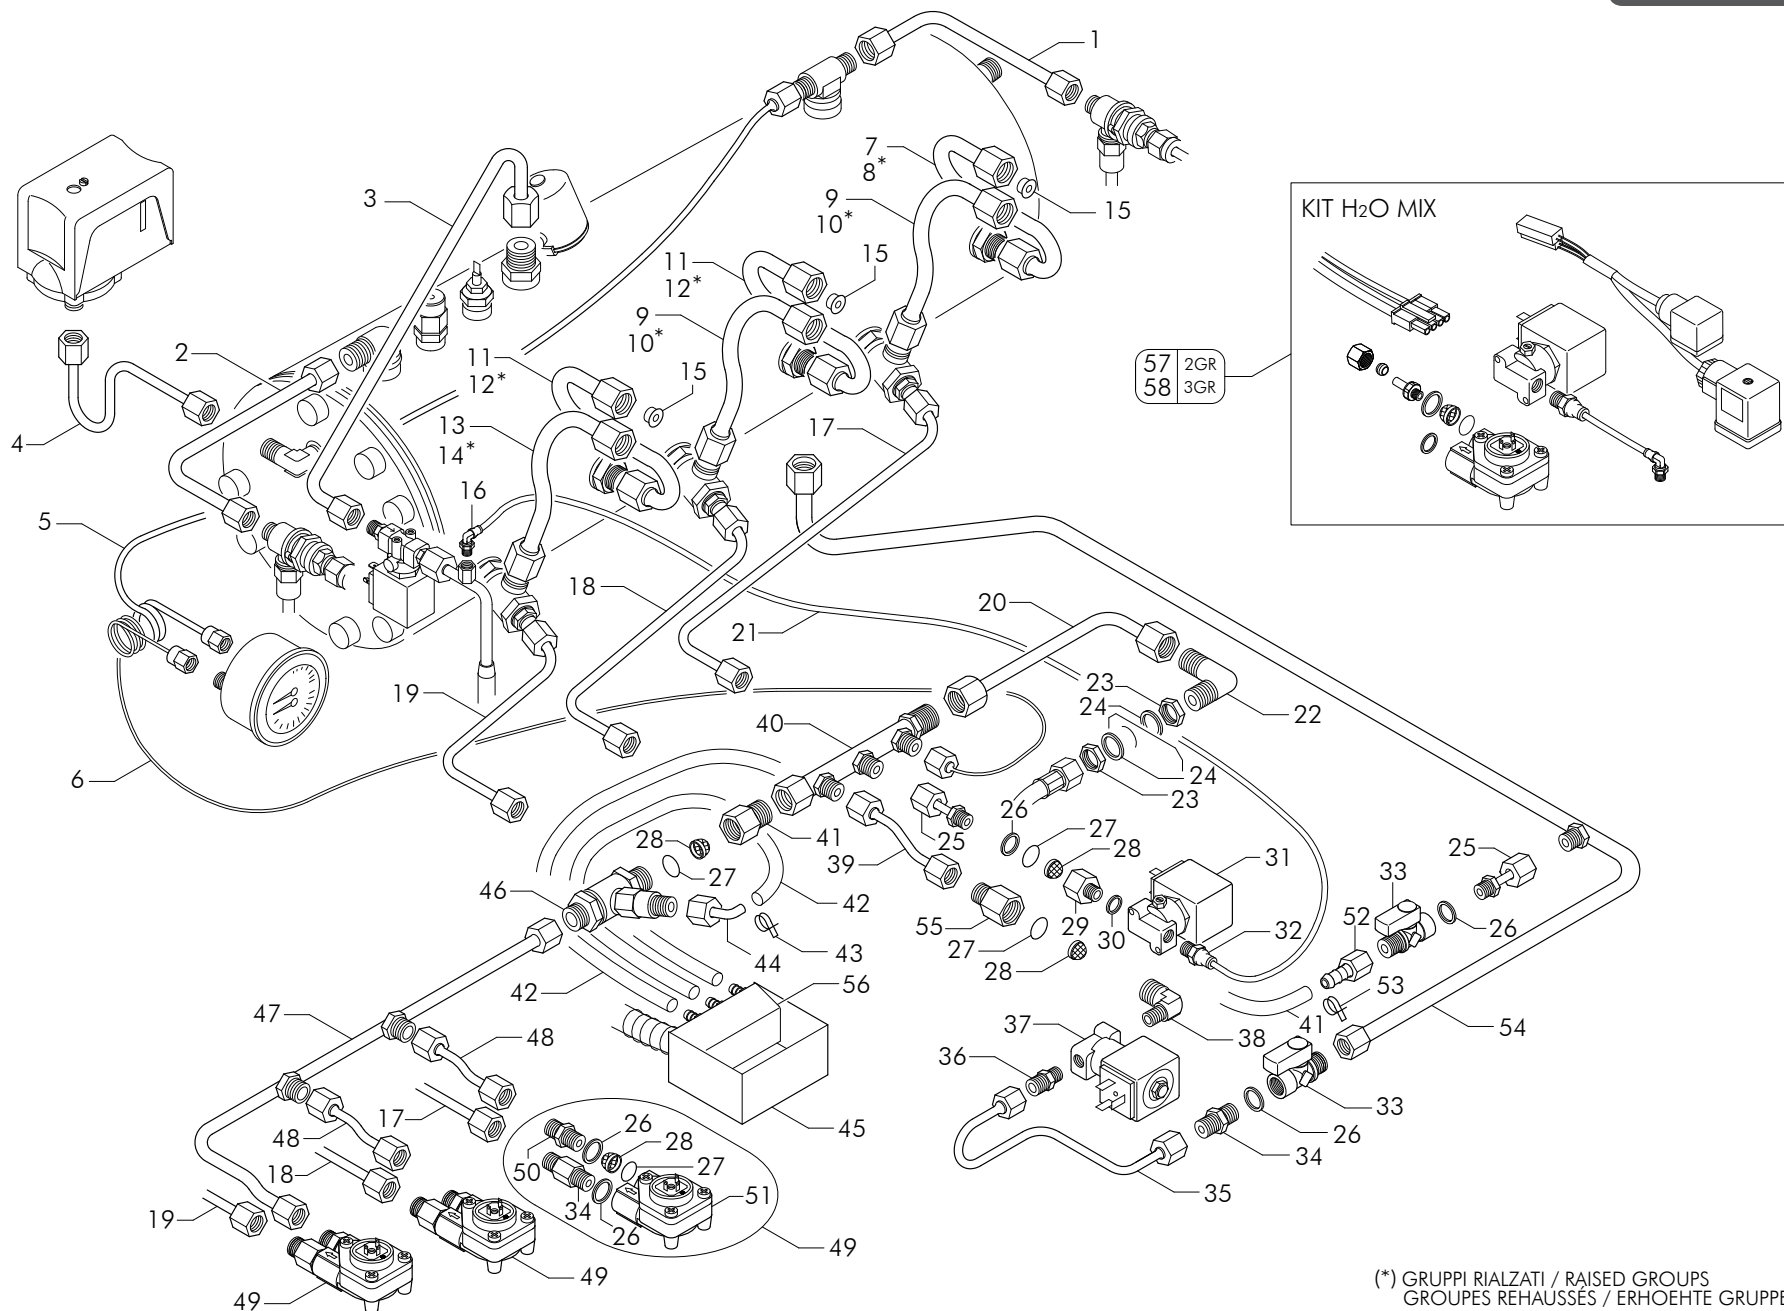

(*) GRUPPI RIALZATI / RAISED GROUPS
GROUPES REHAUSSÉS / ERHOEHTE GRUPPEN

SAE 3GR