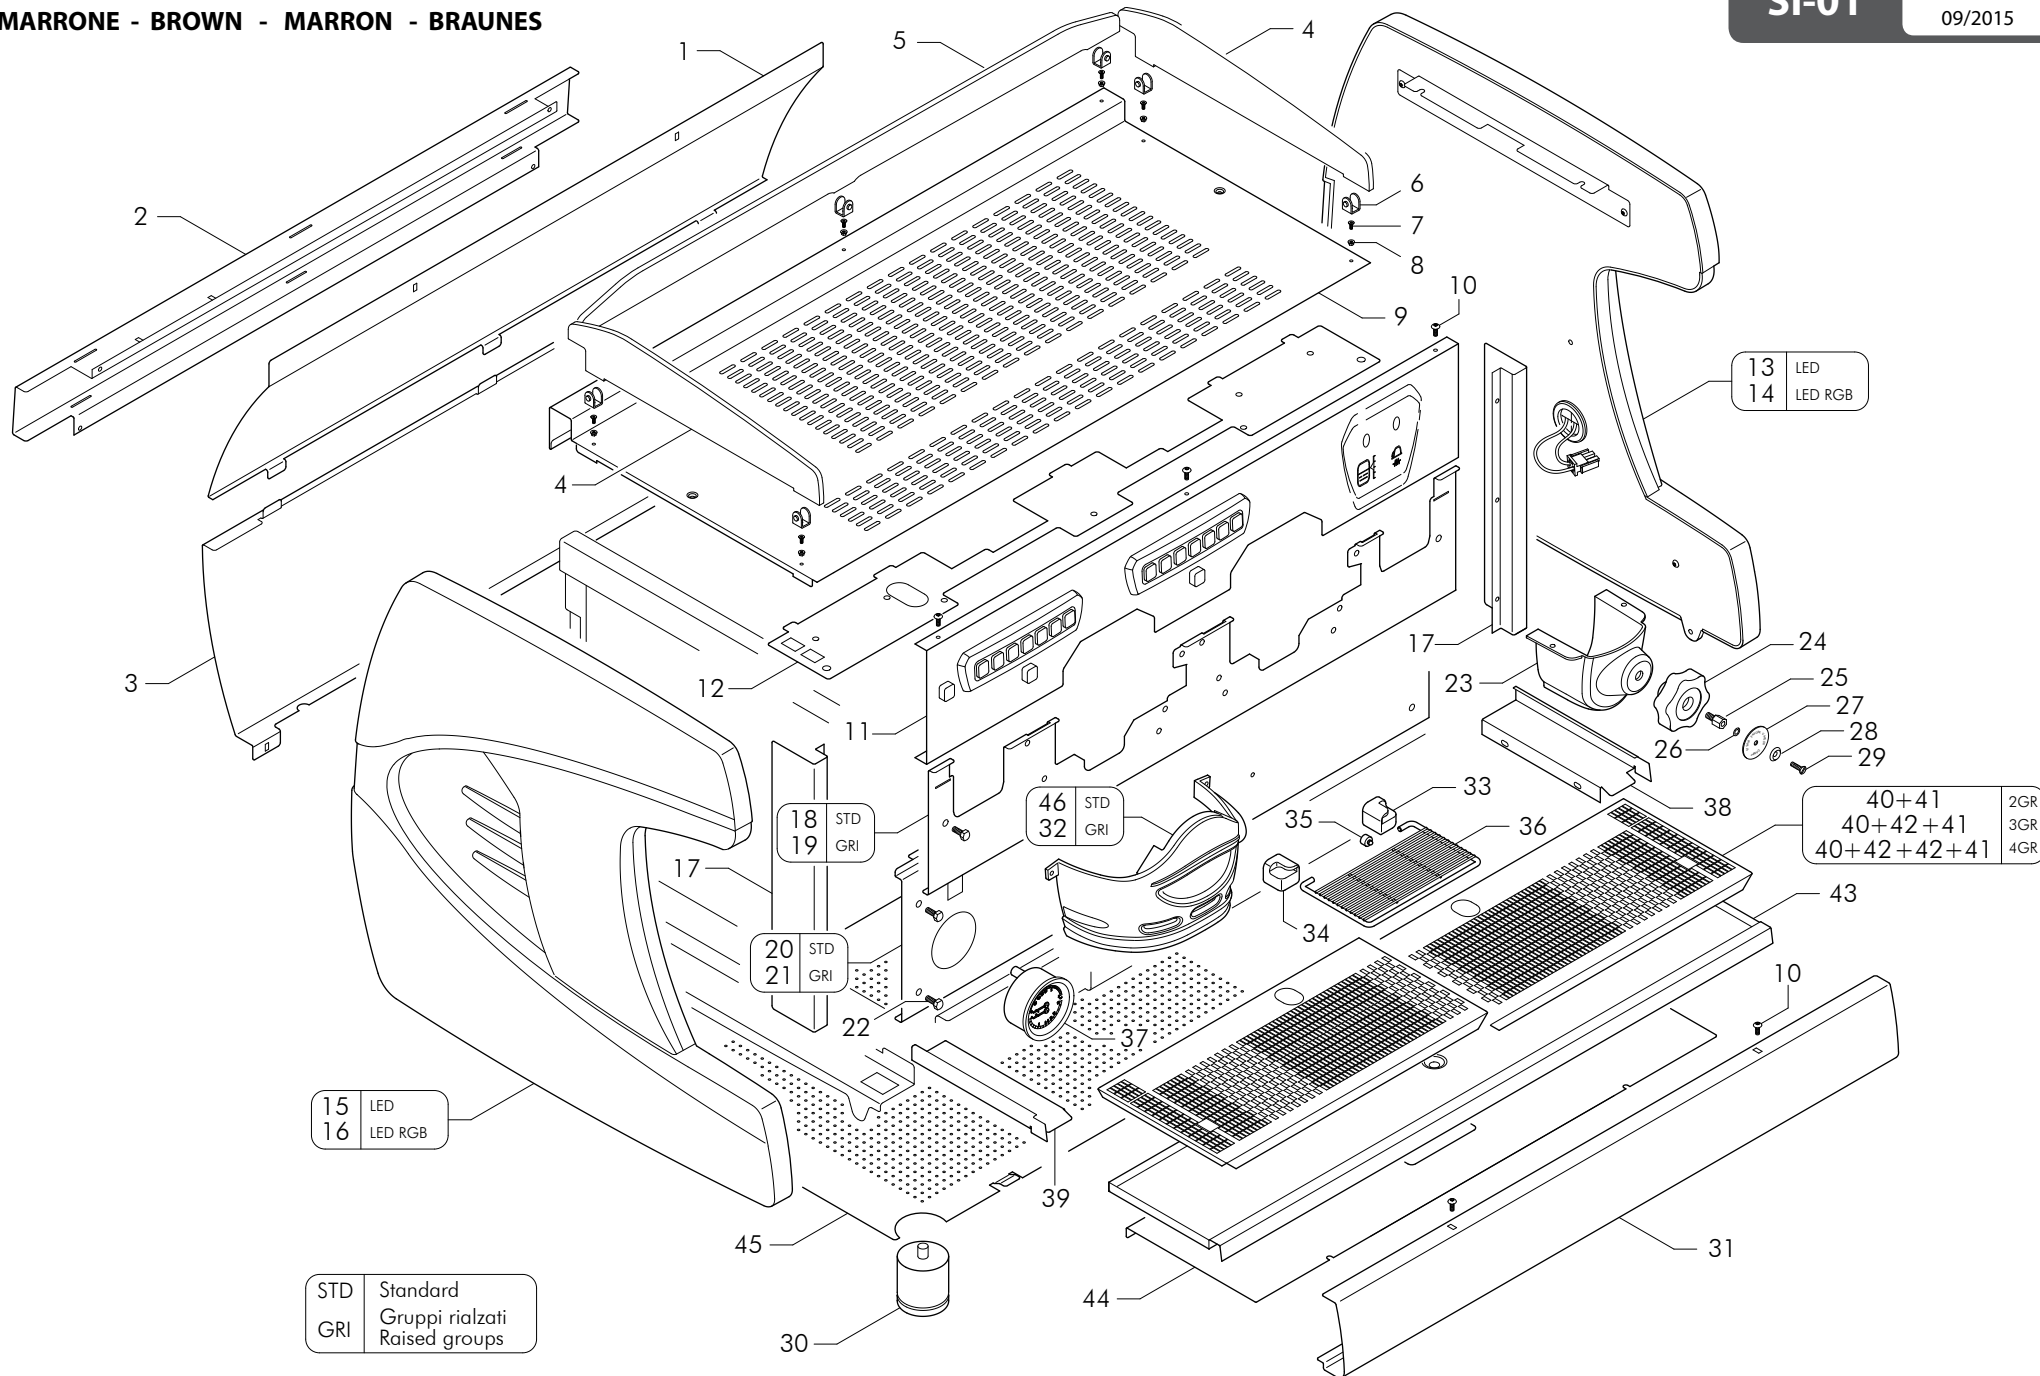

Code	Description	Page	Rev.	Date
	Carrozzeria - Body parts - Carrosserie - Karosserie			
SI - 01	SAE Marrone - SAE Brown - SAE Marron - SAE Braunes	2	02	09/2015
SI - 02	SAE Nero - SAE Black - SAE Noir - SAE Schwarz	5	02	09/2015
SI - 03	SAE Bianco - SAE White - SAE Blanc - SAE Weiss	8	00	04/2017
SI - 04	DISPLAY Marrone - DISPLAY Brown - DISPLAY Marron - DISPLAY Braunes	11	02	09/2015
SI - 05	DISPLAY Nero - DISPLAY Black - DISPLAY Blanc - DISPLAY Weiss	14	02	09/2015
SI - 06	DISPLAY Bianco - DISPLAY White - DISPLAY Noir - DISPLAY Schwarz	17	00	04/2017
SI - 11	Pulsantiera - Push buttons - Claviers - Bedienblenden	20	03	05/2017
	Lancia - Tube - Tuyau - Rohr			
SI - 21	Vapore - Steam - Vapeur - Dampf	22	01	10/2017
SI - 22	Cool Touch	24	02	10/2017
SI - 23	Acqua - Water - Eau - Wasser	26	02	10/2017
SI - 24	Autosteamer	28	00	12/2014
SI - 31	Gruppo - Group - Groupe - Gruppe	30	02	09/2017
	Caldaia - Boiler - Chaudiere - Kessel			
SI - 42	2GR	32	02	10/2017
SI - 43	3GR	34	02	10/2017
SI - 44	4GR	36	02	10/2017
	Impianti idraulici - Hydraulic circuits - Circuits hydrauliques - Wasser anlage			
SI - 52	SAE 2GR	38	04	10/2017
SI - 53	SAE 3GR	41	04	10/2017
SI - 54	SAE 4GR	44	04	10/2017
SI - 57	DISPLAY 2GR	47	04	10/2017
SI - 58	DISPLAY 3GR	50	04	10/2017
SI - 59	DISPLAY 4GR	53	04	10/2017
	Impianti elettrici - Electrical systems - Circuits electriques - Strom anlage			
SI - 61	SAE	56	01	03/2015
SI - 62	DISPLAY	58	04	05/2017
SI - 63	Scaldatazze - Cup heating - Chauffe tasses - Tassenwarmer	60	01	11/2015
SI - 64	LED	62	00	03/2015
	Motopompa - Motor pump - Motopompe - Motor pump			
SI - 81	Incorporata - Built-in - Incorporé - Eingebaute	64	02	10/2017
SI - 82	Esterna - External - Extérieur - Aussenansicht	66	01	10/2017
SI - 91	Filtri e portafiltri - Filters & filters holder - Filtres et porta filtres - Filter und filterhalter	68	00	04/2017