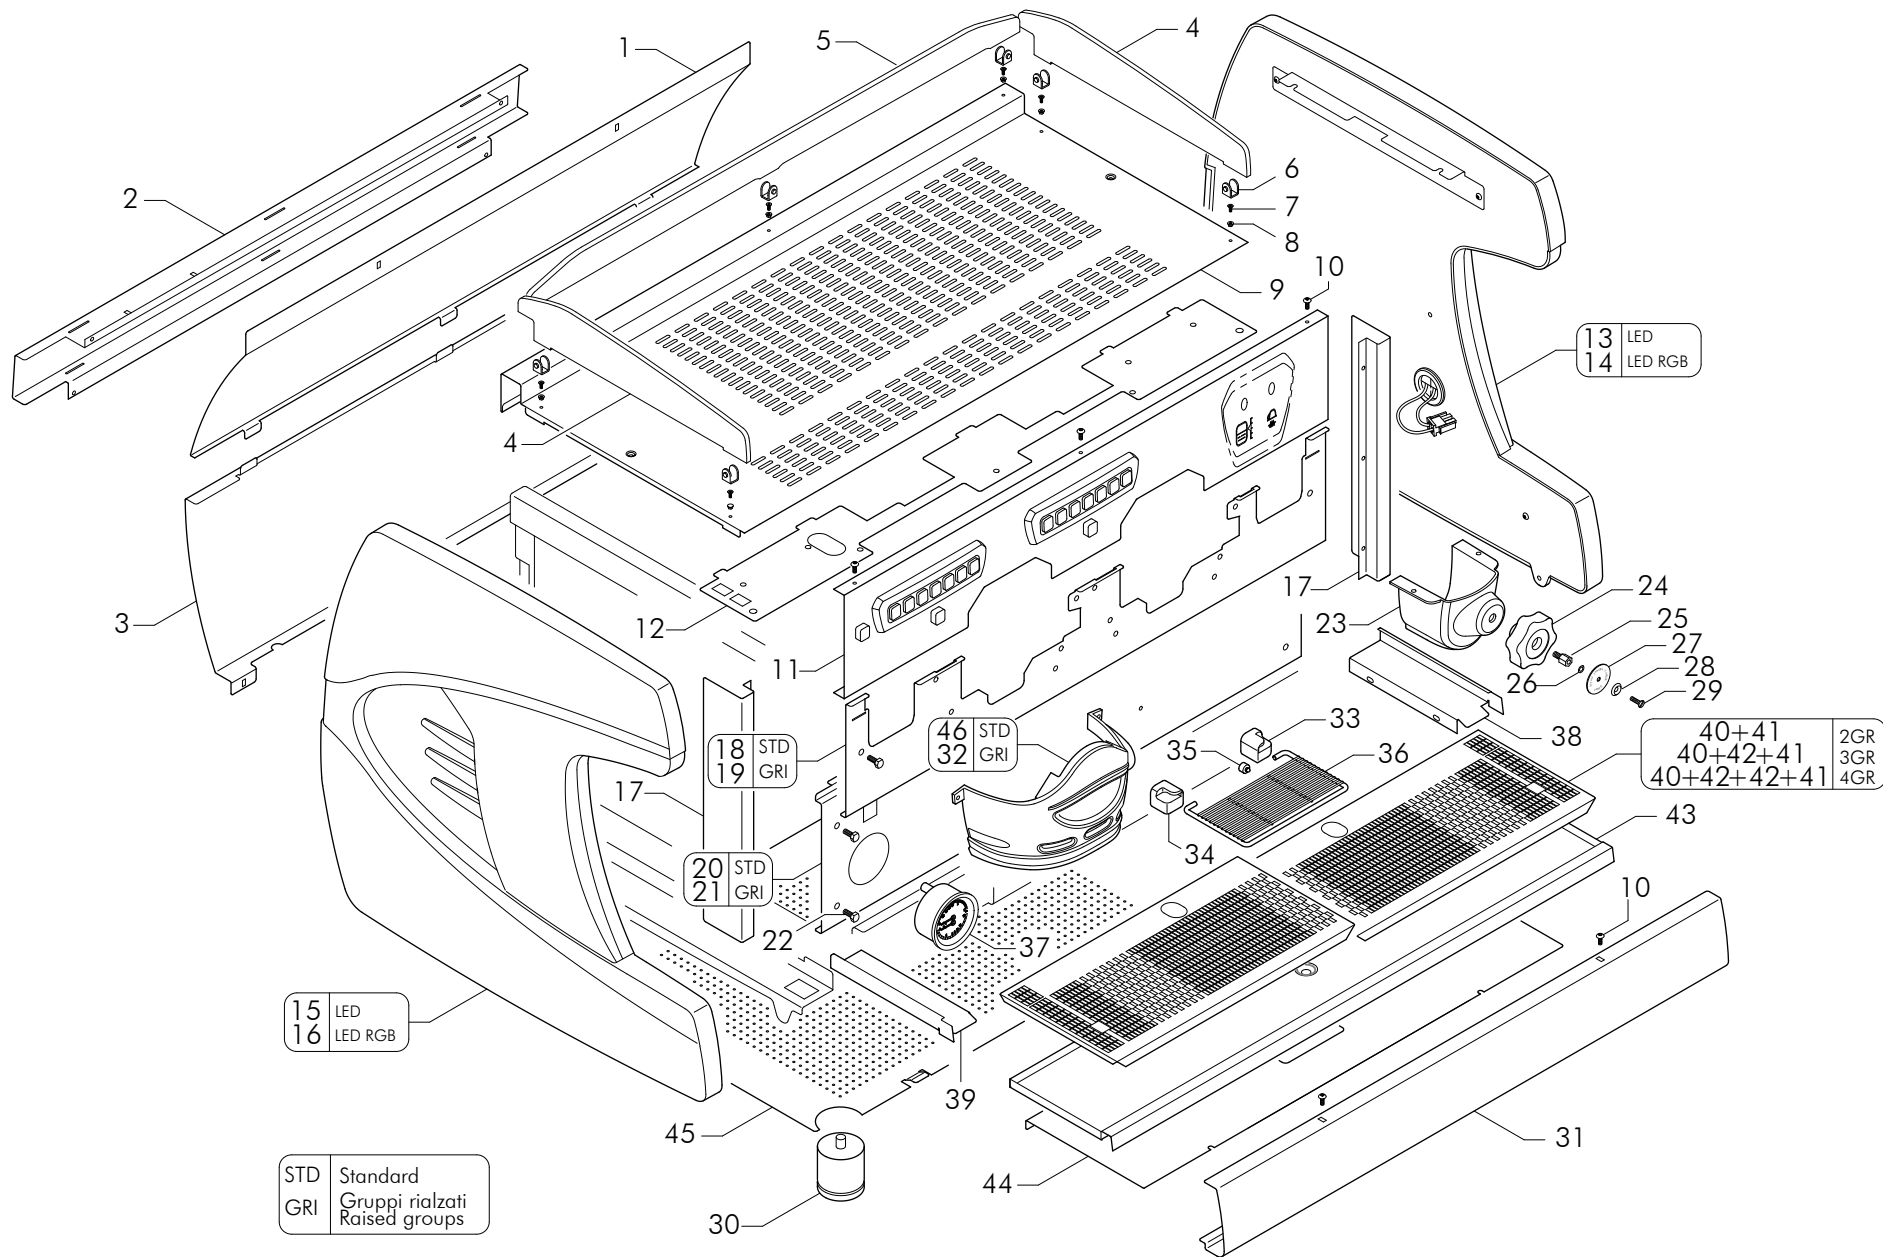

BIANCO - WHITE - BLANC - WEISS