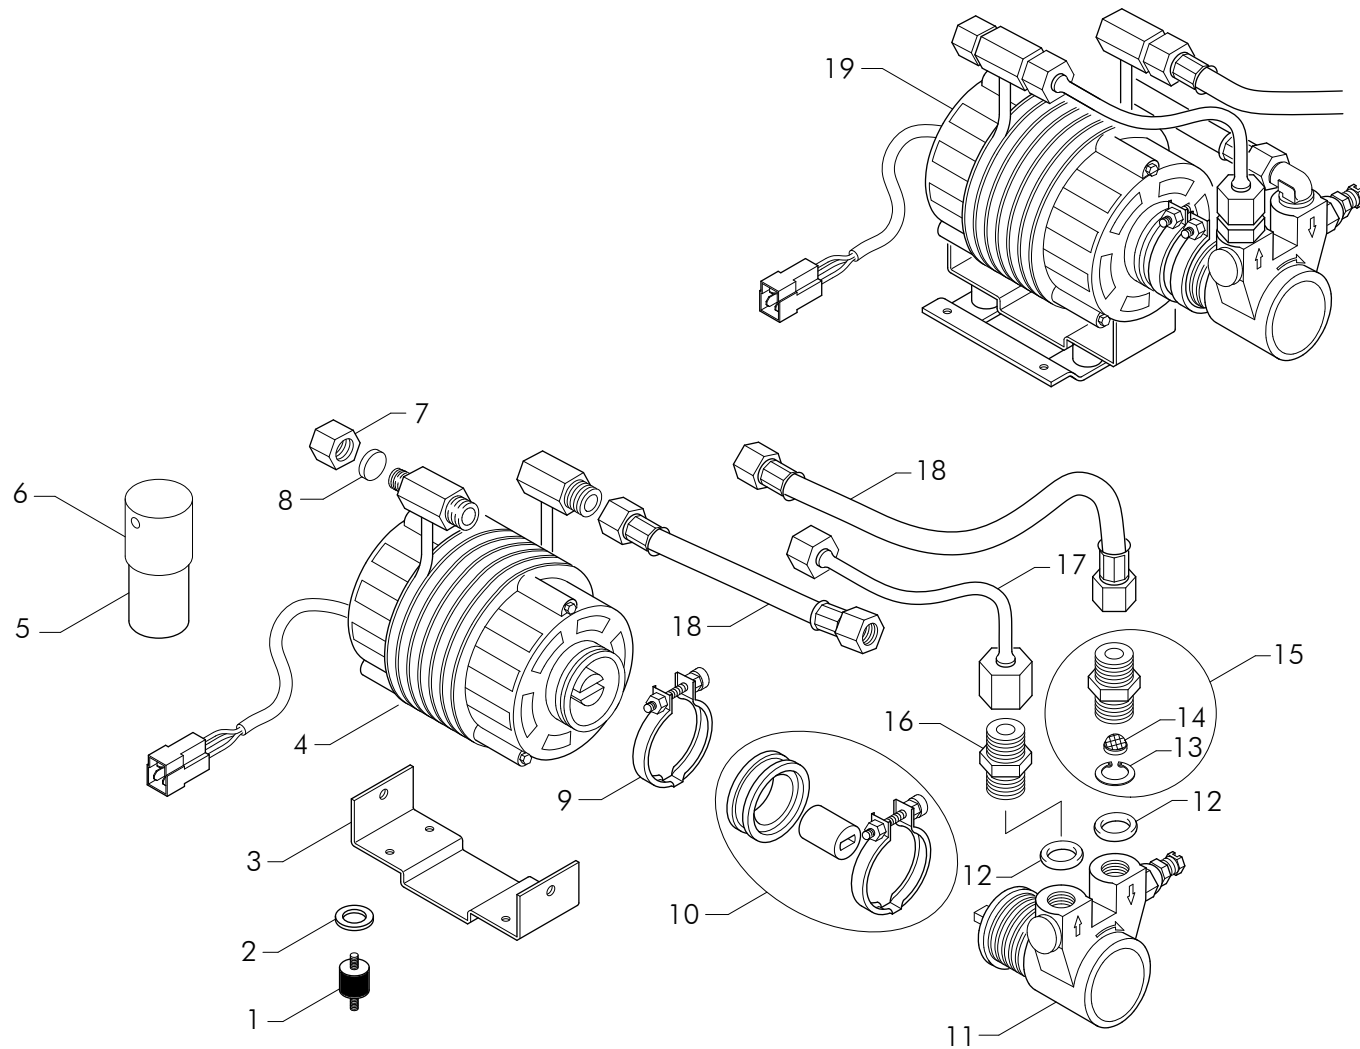

Pos	Code	Denominazione - IT -	Denomination - EN -	Denomination - FR -	Denomination - DE -
1	15105	GOMMA AMMORTIZZATORE	RUBBER FOR MOTOR	CAOUTCHOUC POUR MOTEUR	GUMMI x MOTOR
2	23265	RONDELLA 4x12	WASHER 4x12	RONDELLE 4x12	SCHEIBE 4x12
3	78174	SUPPORTO MOTORE	MOTOR SUPPORT	SUPPORT MOTEUR	EINGEBAUTER MOTORHALTER
4	4656406	MOTORE RPM CW510L 230V-50/60Hz	MOTOR RPM 230-50/60Hz CW510L	MOTEUR RPM 230- 50/60HZ CW510L	MOTOR RPM 230-50/60Hz CW510L
4	4656407	MOTORE RPM 120V 60Hz R.H2O	MOTOR RPM CW510L	MOTOR RPM CW510L	MOTOR RPM CW510L
5	19062001	CONDENSATORE MOTORE 230V 7uF	MOTOR CAPACITOR 230V 7uF	CONDENSATEUR MOTEUR 230V 7uF	KONDENSATOR MOTOR 230V 7uF
6	15200002	CAPPUCGIO PER CONDENSATORE	CAPACITOR CAP	HOTTE CONDENSATEUR	HOOD KONDENSATOR
7	25782	TAPPO FEMMINA 1/4 GAS	1/4 GAS FEMALE TAP	BOUCHON FEMELLE 1/4 GAZ	INNENANSCHLUSSSTOPSEL 1/4 GAS
8	12007	GUARNIZIONE KLINGERSIL4400	KLINGERSIL4400 SEAL	JOINT KLINGERSIL4400	DICHTUNG KLINGER SIL4400
9	26310003	FASCETTA GIUNZIONE MOTORE-POMPA	CLAMP MOTOR-PUMP	BANDE MOTEUR-POMPE	SHELLE MOTOR-PUMPE
10	83260016R	KIT DISACCOPPIAMENTO MOTORE POMPA	KIT DECOUPLING MOTOR-PUMP	ENSEMBLE DECOUPLAGE MOTEUR POMPE	KIT MOTOR-PUMPE KUPPLUNG
11	4626303001	POMPA FLUID-O-TECH 104	PUMP FLUYD 104	POMPE 104	PUMPE 104
12	12101	GUARNIZIONE RAME 3/8 22x17x3	GASKET COPPER 3/8 22x17x3	JOINT CUIVRE 3/8 22x17x3	KUPFERDICHTUNG 3/8 22x17x3
13	10005	ANELLO DI ARRESTO INOX	STAINLESS STEEL STOP RING	ANNEAU DE BUTEE INOX	DRAHTSPRENGRING ROSTFREI
14	10254	FILTRO ACCIAIO 160-200 MESH	STEEL FILTER 160-200 MESH	FILTRE EN ACIER 160-200 MESH	STAHLFILTER 160-200 MESH
15	4956116	RACCORDO 3/8+3/8	CONNECTOR 3/8+3/8 PUMP ASSEMBLY	RACCORD 3/8 + 3/8 ENS. MOTOPOMPE	ANSCHLUSS 3/8 + 3/8 MOTORP. ZUSAMMEN
16	4925687	RACCORDO 3/8x3/8	3/8x3/8 FITTING	RACCORD 3/8x3/8	ANSCHLUSS 3/8x3/8
17	52002814	TUBO D-6 L.200	TUBE D-6 L.200	TUYAU D-6 L.200	ROHR D-6 L.200
18	4630404	TUBOFLEX 3/8 L.45	FLEX PIPE 3/8 L.45	TUYAU FLEX 3/8 L.45	SCHLAUCH 3/8 L.45
19	56123424	ASSIEME MOTORE 120V + POMPA	UNIT MOTOR 120V + PUMP	ENSEMBLE MOTEUR 120V + POMPE	SATZ MOTOR 120V + PUMPE
19	56123425	ASSIEME MOTORE 230V + POMPA	UNIT MOTOR 230V + PUMP	ENSEMBLE MOTEUR 230V + POMPE	SATZ MOTOR 230V + PUMPE