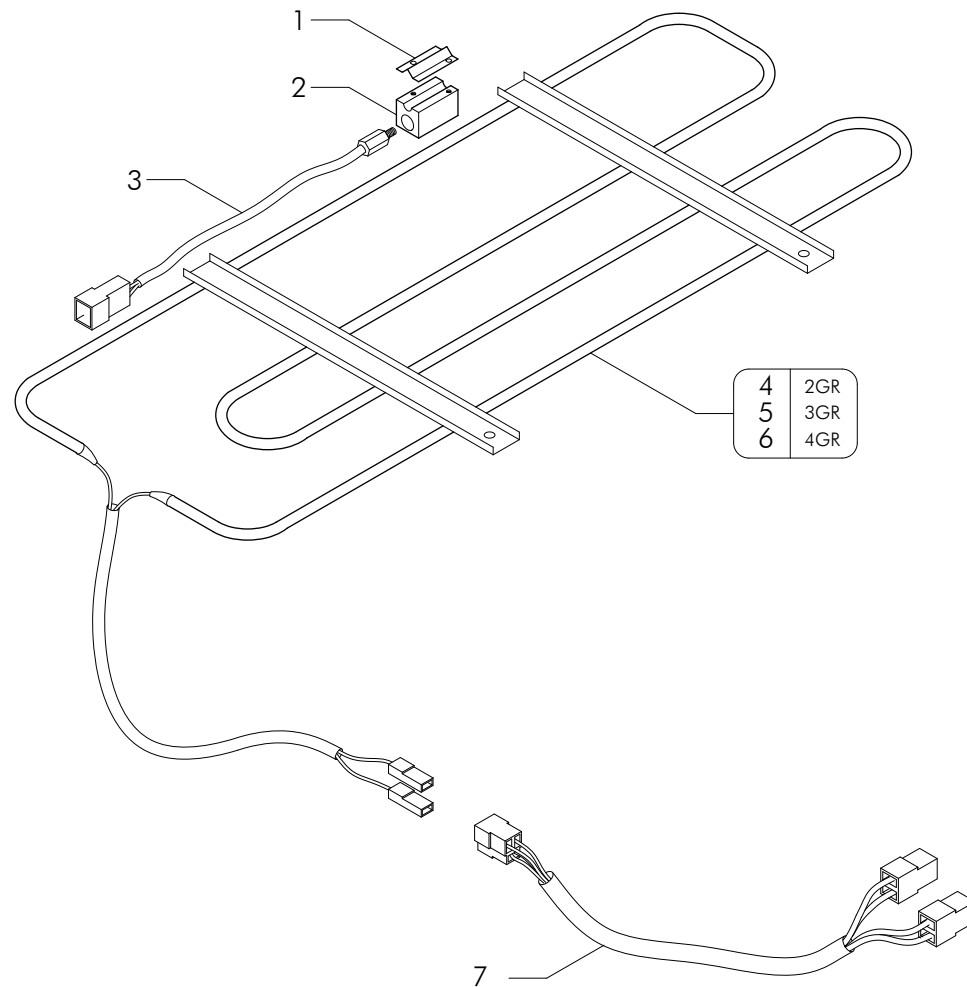

SCALDATAZZE - CUP HEATING - CHAUFFE TASSES - TASSENWARMER

Pos	Code	Denominazione - IT -	Denomination - EN -	Denomination - FR -	Denomination - DE -
1	77583100	STAFFA BLOCCETTO SONDA	BLOCK BRACKET	ETRIER BLOC	ANSCHLAG BUGEL
2	25338000	BLOCCETTO SONDA NTC	PROBE BLOCK NTC	BLOC SONDÉ NTC	SONDE ANSCHLAG NTC
3	20306000	SONDA NTC K100 ES 13 SCTE SB	PROBE NTC K100 ES 13	SONDE NTC K100 ES 13	SONDE NTC K100 ES 13
4	17025017	RESISTENZA 2GR 120V 200W SCTE -14-	HEATING ELEMENT 2GR 120V 200W	RESISTANCE 2GR 120V 200W	HEIZKORPER 2GR 120V 200W
4	17025018	RESISTENZA 2GR 230V 200W	HEATING ELEMENT 2GR 230V 200W	RESISTANCE 2GR 230V 200W	HEIZKORPER 2GR 230V 200W
5	17025019	RESISTENZA 3GR 230V 250W	HEATING ELEMENT 3GR 230V 250W	RESISTANCE 3GR 230V 250W	HEIZKORPER 3GR 230V 250W
6	17025020	RESISTENZA 4GR 230V 300W	HEATING ELEMENT 4GR 230V 300W	RESISTANCE 4GR 230V 300W	HEIZKORPER 4GR 230V 300W
7	22716069	CABLAGGIO INTERFACCIA SCALDATAZZE UL	CABLE INTERFACE	CABLE INTERFACE	KABEL INTERFACE