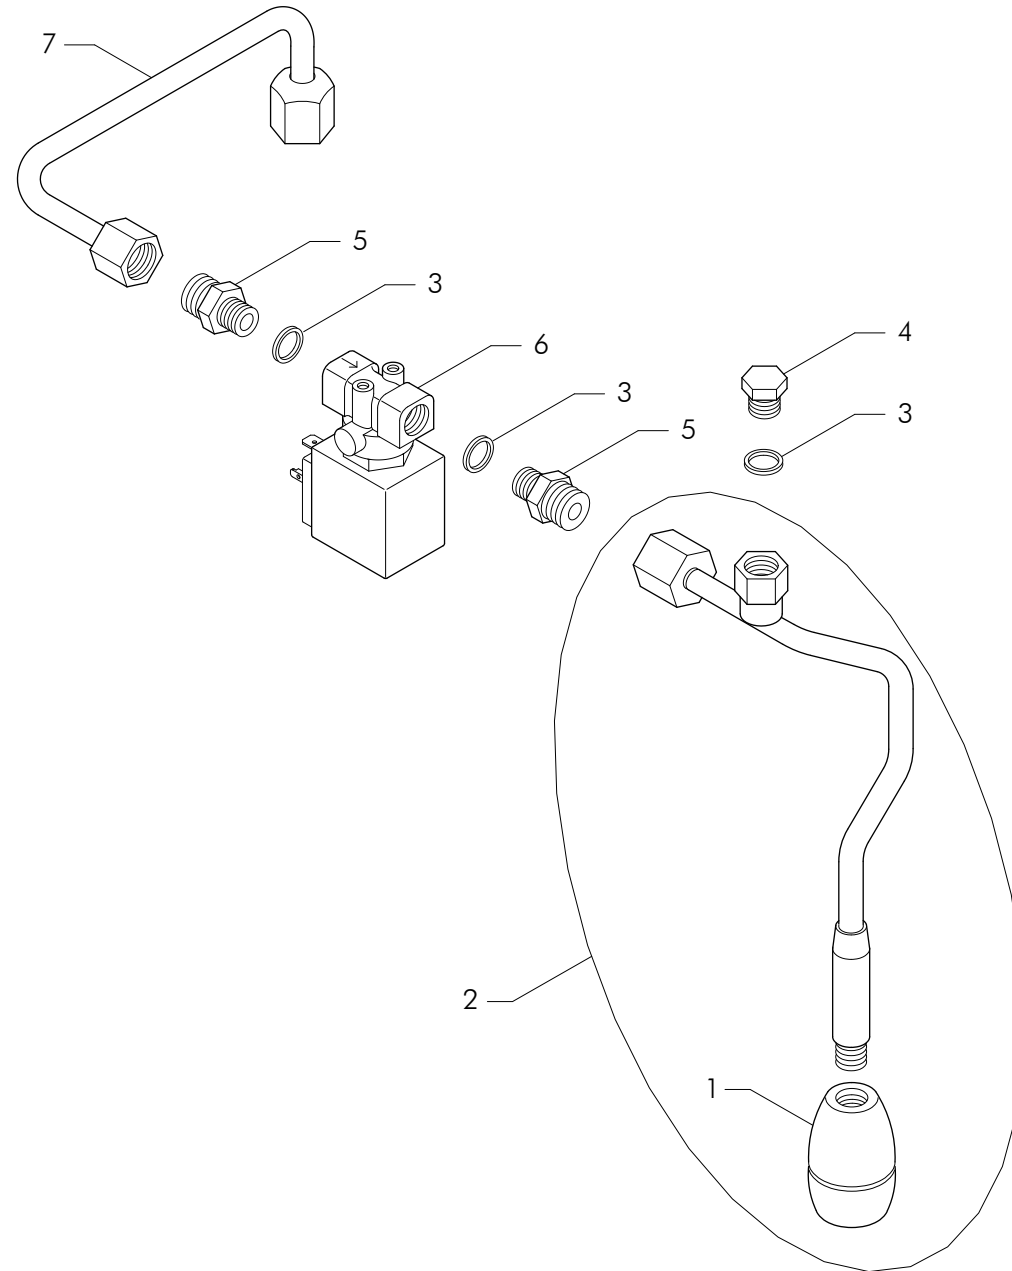

ACQUA - WATER - EAU - WASSER

Pos	Code	Denominazione - IT -	Denomination - EN -	Denomination - FR -	Denomination - DE -
1	25763002	SPRUZZATORE ACQUA INOX FISSO	S.STEEL WATER NOZZLE	ATOMISEUR D' EAU INOX	WASSERDAMPFER
2	56119186	TUBO Cr H2O FISSA SV01	WATER PIPE	TUYAU EAU	ROHR WASSER
3	12151	GUARNIZIONE RAME 1/8 13x10.2x1.5	COPPER GASKET	JOINT CUIVRE	KUPFERDICHTUNG
4	4925787	TAPPO MASCHIO 1/8 CW510/L	MALE CAP 1/8	BOUCHON MALE 1/8	STOPFEN 1/8
5	4925686	RACCORDO 1/4Mx1/4M	CONNECTOR 1/4Mx1/4M	RACCORD 1/4Mx1/4M	ANSCHLUSS 1/4Mx1/4M
6	4618162005	ELETTROVALVOLA AEA 220-240V 50-60Hz VDE	SOL.VALVE WATER REFILL 220/240 50/60HZ	ELECTROVANNE REA 220/240V 50/60Hz VDE/	ELEKTROVENTIL AWZ 230/250 V 50/60 Hz
6	4618195	ELETTROVALVOLA AEA 110-120V/50-60Hz CW510L	SOL.VALVE WATER REFILL 110/120V 50/60HZ	ELECTROVANNE REA 110/120V 50/60Hz NSF	ELEKTROVENTIL AWZ 110/120V 50/60HZ NSF
7	52004506	TUBO D-8 L.285	TUBE D-8 L.285	TUYAU D-8 L.285	ROHR D-8 L.285