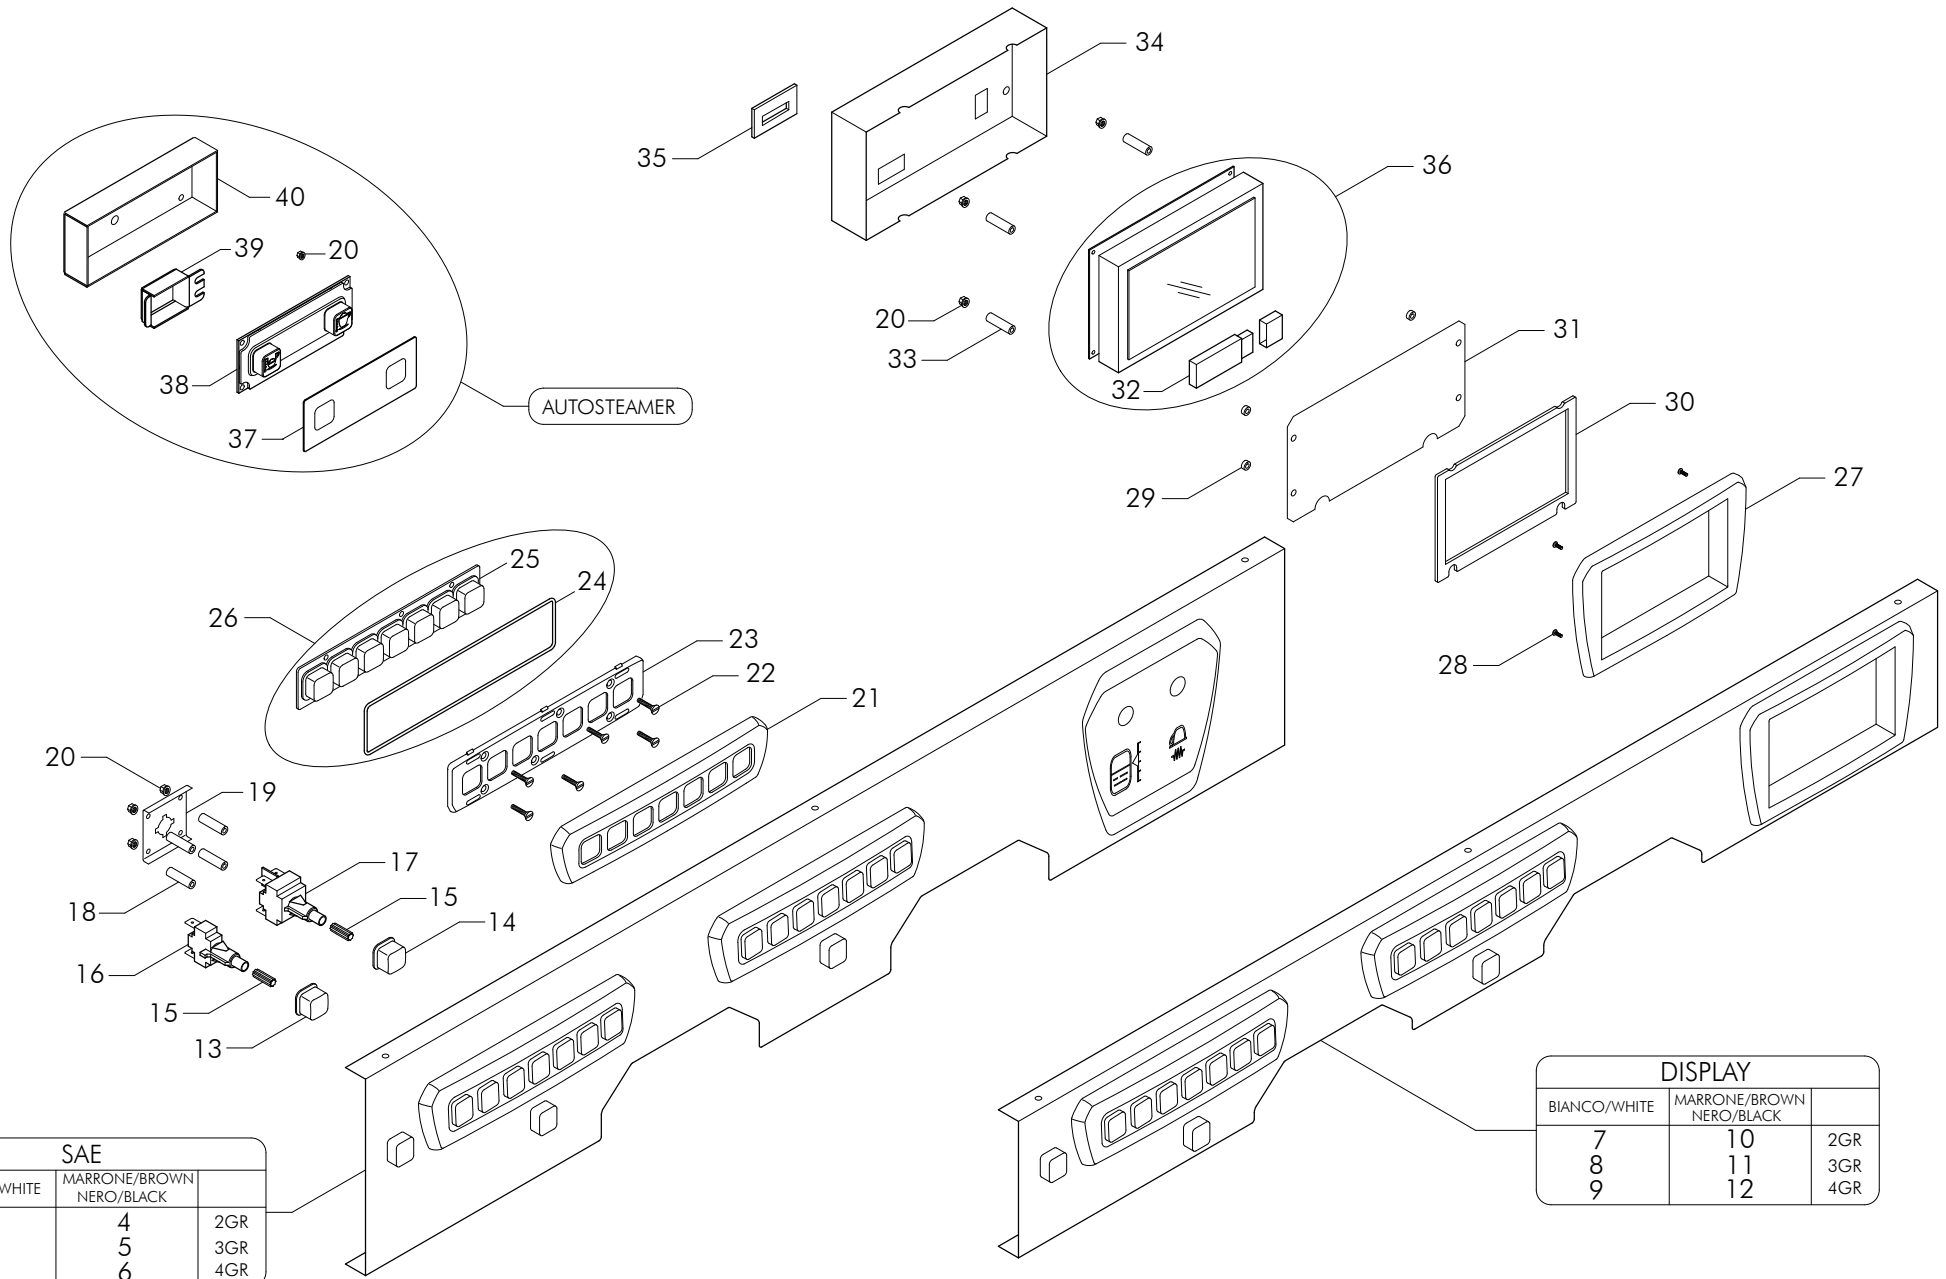

SAE		
BIANCO/WHITE	MARRONE/BROWN NERO/BLACK	
1	4	2GR
2	5	3GR
3	6	4GR

DISPLAY		
BIANCO/WHITE	MARRONE/BROWN NERO/BLACK	
7	10	2GR
8	11	3GR
9	12	4GR