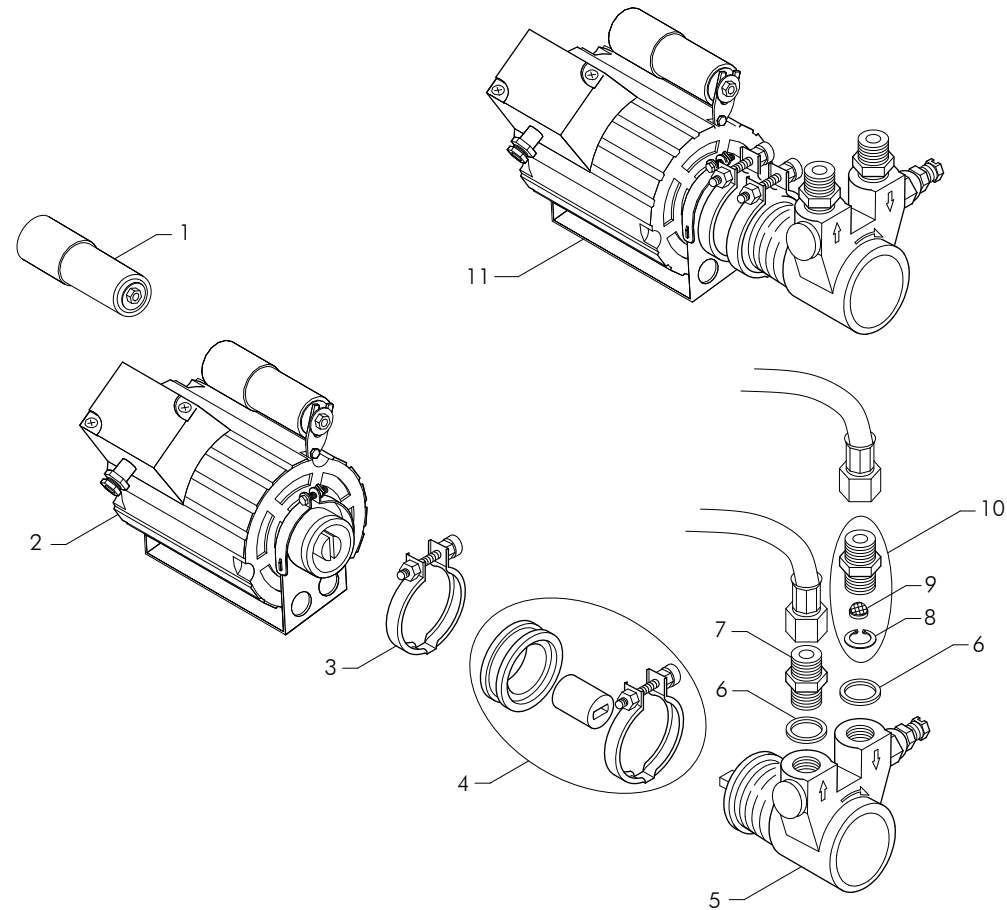

ESTERNA - EXTERNAL - EXTÉRIEUR - AUSSENANSICHT

Pos	Code	Denominazione - IT -	Denomination - EN -	Denomination - FR -	Denomination - DE -
1	19050	CONDENSATORE MOTORE 220V 10mF	MOTOR CAPACITOR 220V 10mF	CONDENSATEUR MOTEUR 220V 10mF	MOTORKONDENSATOR 220V 10mF
1	19064	CONDENSATORE MOTORE 230V 6uF	MOTOR CAPACITOR 230V 6uF	CONDENSATEUR MOTEUR 230V 6uF	KONDENSATOR MOTOR 230V 6uF
2	18302	MOTORE RPM 230/50-60	MOTOR RPM 230/V 50-60Hz	MOTEUR RPM 230/50-60	MOTOR RPM 230/50
2	18307	MOTORE RPM 120V UL	MOTOR RPM 120V UL	MOTEUR RPM 120V UL	MOTOR RPM 120V
2	18308001	MOTORE RPM 240V/50-60Hz 262W	MOTOR RPM 240V/50-60Hz 262W	MOTEUR RMP 240V/50-60Hz 262W	MOTOR RPM 240/50-60Hz 262W
3	26310003	FASCETTA GIUNZIONE MOTORE-POMPA	CLAMP MOTOR-PUMP	BANDE MOTEUR-POMPE	SHELLE MOTOR-PUMPE
4	83260016R	KIT DISACCOPPIAMENTO MOTORE POMPA	KIT DECOUPLING MOTOR-PUMP	ENSEMBLE DECOUPLAGE MOTEUR POMPE	KIT MOTOR-PUMPE KUPPLUNG
5	4626303	POMPA FLUID-O-TECH 204	PUMP FLUYD 204	POMPE 204	PUMPE 204
5	4626303001	POMPA FLUID-O-TECH 104	PUMP FLUYD 104	POMPE 104	PUMPE 104
6	12154	GUARNIZIONE CU 3/8 22x17x1.5	GASKET COPPER 3/8 22x17x1,5	JOINT CUIVRE 3/8 22x17x1.5	KUPFERDICHTUNG 3/8 22x17x1.5
7	4925687	RACCORDO 3/8x3/8	3/8x3/8 FITTING	RACCORD 3/8x3/8	ANSCHLUSS 3/8x3/8
8	10005	ANELLO DI ARRESTO INOX	STAINLESS STEEL STOP RING	ANNEAU DE BUTEE INOX	DRAHTSPRENGRING ROSTFREI
9	10254	FILTRO ACCIAIO 160-200 MESH	STEEL FILTER 160-200 MESH	FILTRE EN ACIER 160-200 MESH	STAHLFILTER 160-200 MESH
10	4956116	RACCORDO 3/8+3/8	CONNECTOR 3/8+3/8 PUMP ASSEMBLY	RACCORD 3/8 + 3/8 ENS. MOTOPOMPE	ANSCHLUSS 3/8 + 3/8 MOTORP. ZUSAMMEN
11	83560035R	KIT MOTOPOMPA 230V	KIT MOTOR-PUMP 230V	ENSEMBLE MOTEUR-POMPE 230V	KIT MOTOR-PUMPE 230V