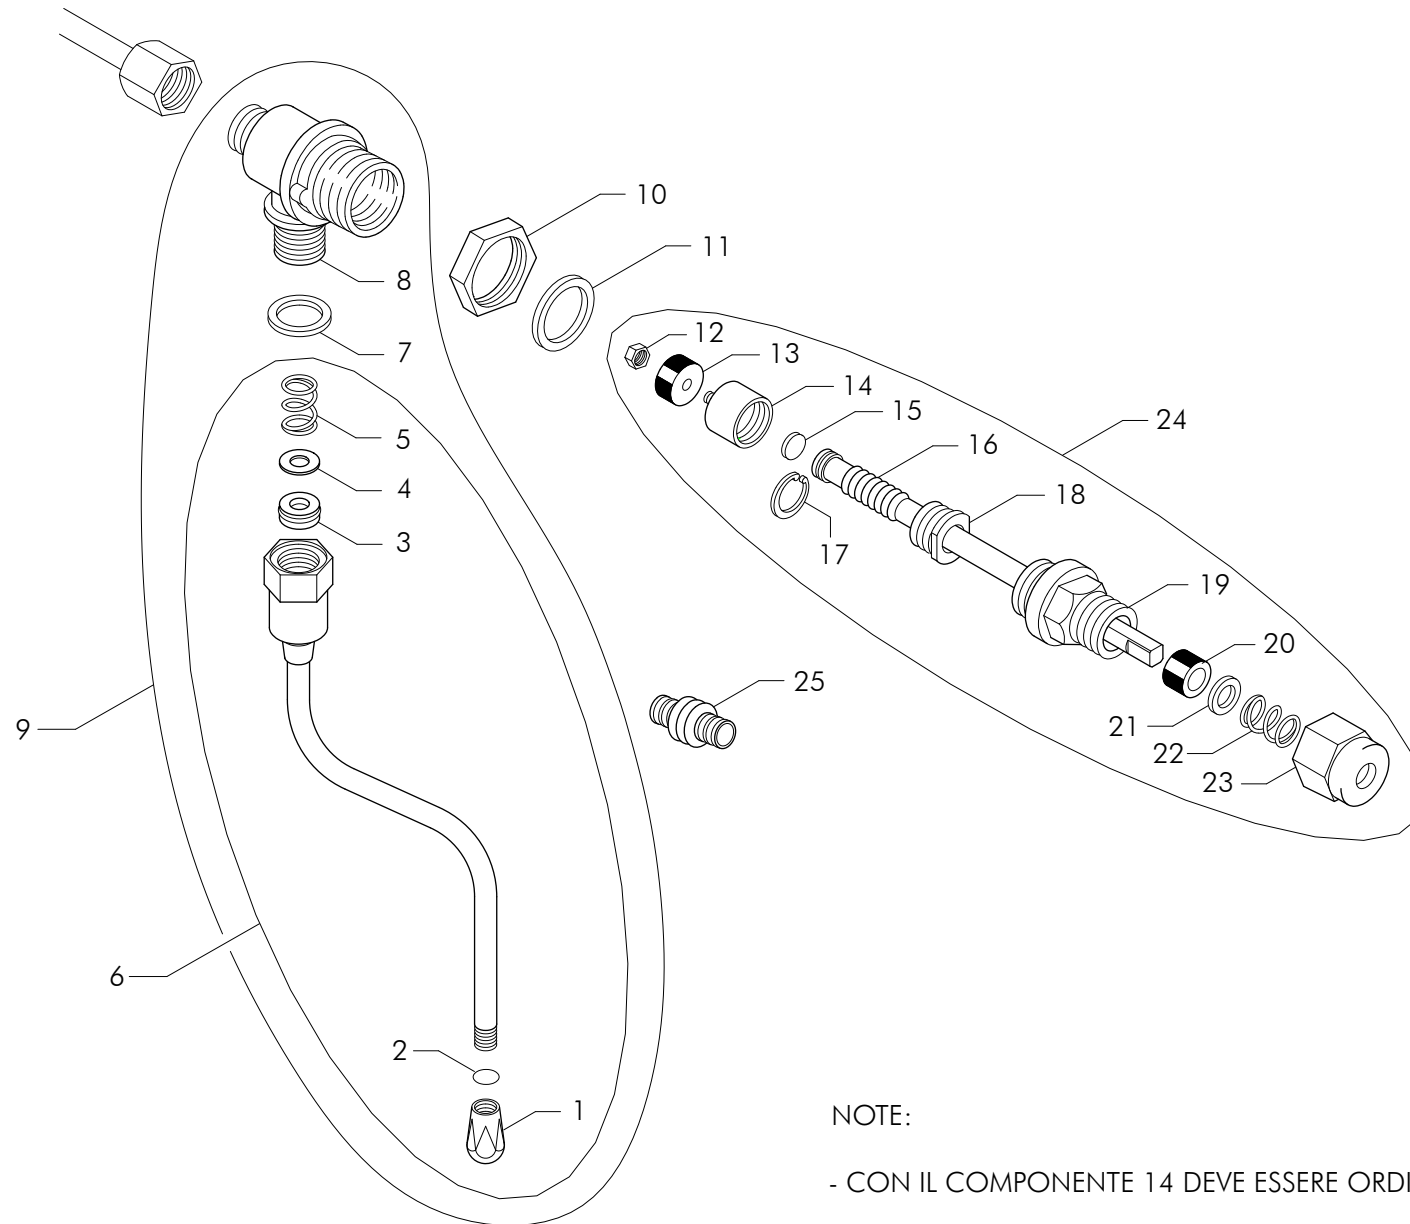

NOTE:

- CON IL COMPONENTE 14 DEVE ESSERE ORDINATO ANCHE IL 15

- WITH COMPONENT 14 MUST BE ORDERED 15 TOO

VAPORE - STEAM - VAPEUR - DAMPF

Pos	Code	Denominazione - IT -	Denomination - EN -	Denomination - FR -	Denomination - DE -
1	25763080	SPRUZZATORE VAPORE 4 FORI TUBO D.8	STEEL STEAM SPRAYER	VAPORISATEUR INOX	STAHLDAMPFER
2	12662000	GUARNIZIONE SPRUZZATORE	GASKET OR	JOINT OR	DICHTUNG OR
3	12661	GUARNIZIONE OR CON LUNETTA P.MOLLA	OR REST FOR ST.STEEL STEAM PIPE	OR LUNETTE P.RESSORT TUYAU VAP. INOX	HALBE OR-DICHT.F.FEDER DAMPFROHR ED
4	23260018	RONDELLA ELASTICA D-14,2 Sp.1	WASHER D-14,2	RONDELLE D-14,2	SCHEIBE D-14,2
5	10465001	MOLLA De 11,4 Df1,7 AISI 302	STEAM SPRING S.STEEL	RESSORT AISI	DAMPF HAHNFEDEN STAHL
6	25763091	TUBO VAPORE D.8	TUBE STEAM D.8	TUYAU VAPEUR D.8	DAMPFROHRSATZ D-8
7	12010	GUARNIZIONE TEFLON ACQUA/VAPORE 20x17x2	PIPE GASKET TEFLON 20x17x2	JOINT TUYAU TEFLON EAU/VAP TEFLON	TEFLON-DICHTUNG WASSER/VAP 20x17x2
8	53003	CORPO RUBINETTO	TAP BODY	CORPS DE ROBINET	HAHNKORPER
9	25763097	TUBO VAPORE INOX D-8	STEAM PIPE S.STEEL D-8	TUYAU VAPEUR INOX D-8	DAMPFROHR STAHL D-8
10	25384	DADO OTTONE M26x1.5	BRASS NUT 26X1.5	ECROU LAITON 26X1.5	MESSING-MUTTER 26X1.5
11	12158	GUARNIZIONE 26x20.5x2	GASKET 26x20.5x2	JOINT 26x20.5x2	DICHTUNG 26x20.5x2
12	23050	DADO OTTONE M3	BRASS NUT M3	ECROU LAITON M3	MESSING-MUTTER M3
13	12203	GUARNIZIONE HNBR 15x4x4	RUBBER GASKET 15x4x4	JOINT EN CAOUTCHOUC 15X4X4	GUMMIDICHTUNG 15x4x4
14	4925616	PISTONCINO RUBINETTO	TAP JUMPER	PISTON ROBINET	HAHNKOLBEN
15	25655052	DISCHETTO ASTA RUBINETTO	DISKETTE TAP ROS	DISQUETTE TIGE ROBINET	DISKETTE
16	25310	ASTA RUBINETTO T.RISERVA CROMATA L.95	CHROMED VALVE SPINDLE FOR BULK UNIT	TIGE ROBINET CRHOME THERMO RESERVE	CHROM HAHNSTANGE FUR BRUHGRUPPE
17	10001	ANELLO ARRESTO D6 INOX	STEEL CIRCLIP	CIRCLIP INOX	STAHLHALTENRING
18	4925461	GHIERA RUBINETTO CW510L	TAP RING NUT CW510L	EMBOUT ROBINET CW510L	HAHNZWINGE CW510L
19	4925678001	RACCORDO RUBINETTO	TAP FITTING	RACCORD ROBINET	HAHNANSCHLUSSTUCK
20	12204	GUARNIZIONE GOMMA RUBINETTO 12.5x7.5x9	TAP RUBBER GASKET 12.5x7.5x9	JOINT CAOUTCHOUC ROB. 12.5X7.5X9	HAHNDICHTUNG 12.5x7.5x9
21	25655	RONDELLA RUBINETTO	TAP WASHER	RONDELLE ROBINET	HAHNSCHEIBE
22	10452	MOLLA RUBINETTO ACQUA/VAPORE N4	WATER/STEAM TAP SPRING N4	RESSORT DE ROBINET EAU-VAPEUR N4	WASSER/DAMPF HAHNFEDER N4
23	25385001	DADO PREMISTOPPA RUBINETTO + RONDELLA	TAP STUFFING NUT	ECROU DE PRESSE-ETOUPE ROBINET	STOPFBUCHSE MUTTER - HAHN
24	4956103101	ASSIEME RUBINETTO CORSA LIMITATA L.95 CW51	VALVE KIT LIMITED RUN	ENSEMBLE ROBINET EAU/VAPEUR	WASSER/DAMPF ROHRSATZ
25	15296000	GOMMINO ANTISCOTTATURA D-8	ANTI-BURNING RUBBER D-8	ELEMENT ANTI-BRULURE D-8	GUMMI GEGEN VERBRENNUNGEN F. D-8