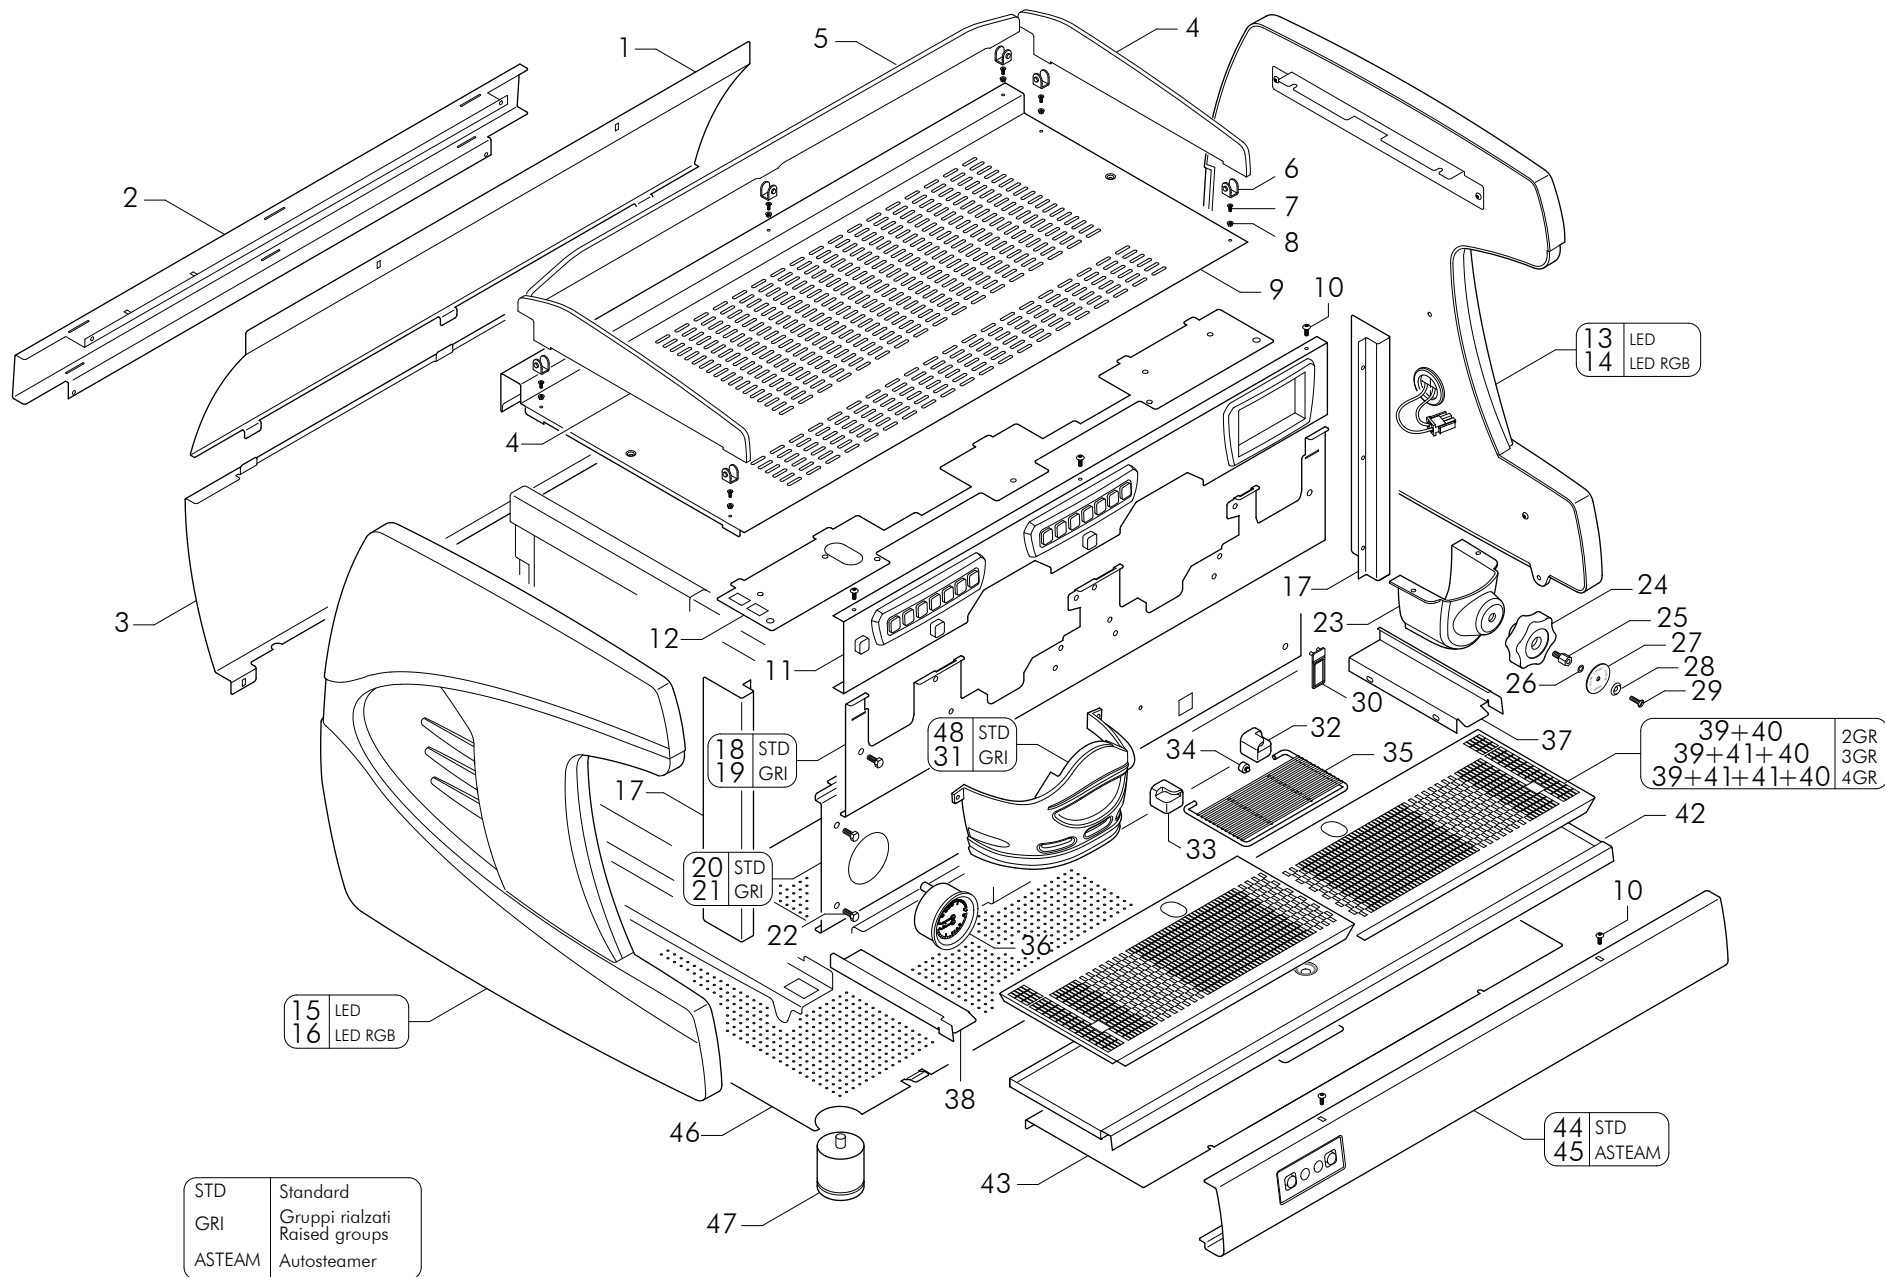

BIANCO - WHITE - BLANC - WEISS